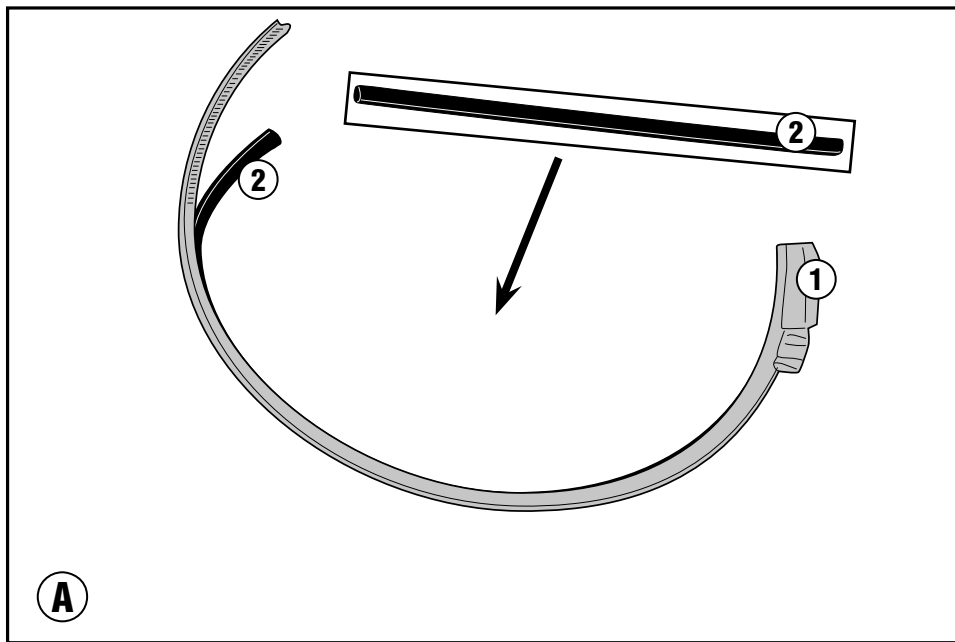

# CLAMP140

ATTACCO UNIVERSALE PER S290 - UNIVERSAL FITTING KIT FOR S290 - KIT DE FIXATION UNIVERSEL POUR S290 - KIT DE ANCLAJES UNIVERSAL PARA S290 - UNIVERSAL MONTAGEKIT FÜR S290 - KIT DE FIXAÇÃO UNIVERSAL PARA S290

N°	Descrizione	Caratteristiche	Codice	Quantità
1	Fascetta - Clamp Pince - Klemme Abrazadera - Braçadeira	-	Z2429	2
2	Protezione Adesiva - Adhesive Protection Protection Adhesive - Schutzkleber Protección Adhesiva - Proteção Adesiva	-	Z2431	1
3	Particolari Inclusi nel S290 Components Included In The S290 Pièces Inclues Dans S290 Die Einzelnen Teile Sind Bei S290	-	-	-