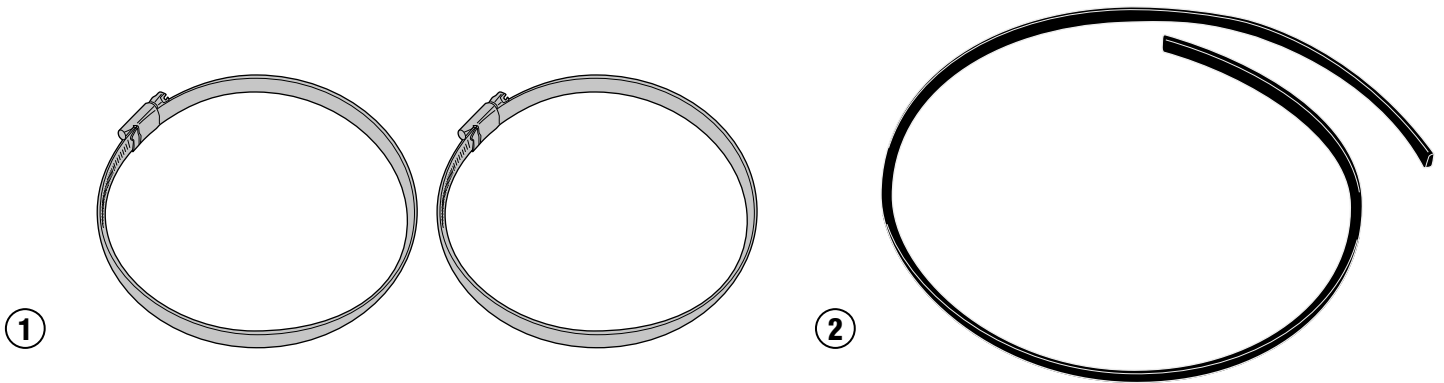

# CLAMP140

ATTACCO UNIVERSALE PER S290 - UNIVERSAL FITTING KIT FOR S290 - KIT DE FIXATION UNIVERSEL POUR S290 - KIT DE ANCLAJES UNIVERSAL PARA S290 - UNIVERSAL MONTAGEKIT FÜR S290 - KIT DE FIXAÇÃO UNIVERSAL PARA S290

N°	Descrizione	Caratteristiche	Codice	Quantità
1	Fascetta - Clamp Pince - Klemme Abrazadera - Braçadeira	-	Z2429	2
2	Protezione Adesiva - Adhesive Protection Protection Adhesive - Schutzkleber Protección Adhesiva - Proteção Adesiva	-	Z2431	1
3	Particolari Inclusi nel S290 Components Included In The S290 Pièces Inclues Dans S290 Die Einzelnen Teile Sind Bei S290	-	-	-