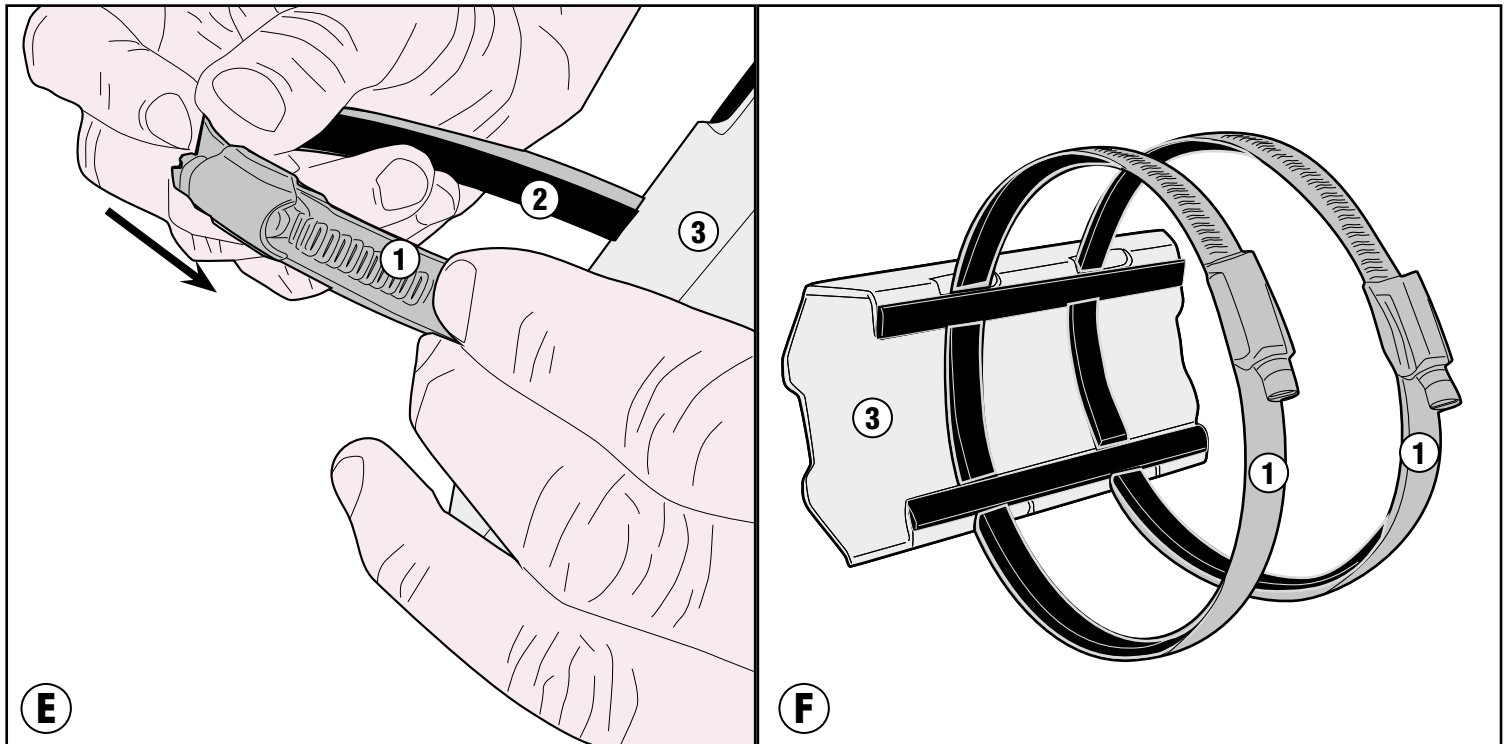

CLAMP140

ATTACCO UNIVERSALE PER S290 - UNIVERSAL FITTING KIT FOR S290 - KIT DE FIXATION UNIVERSEL POUR S290 - KIT DE ANCLAJES UNIVERSAL PARA S290 - UNIVERSAL MONTAGEKIT FÜR S290 - KIT DE FIXAÇÃO UNIVERSAL PARA S290