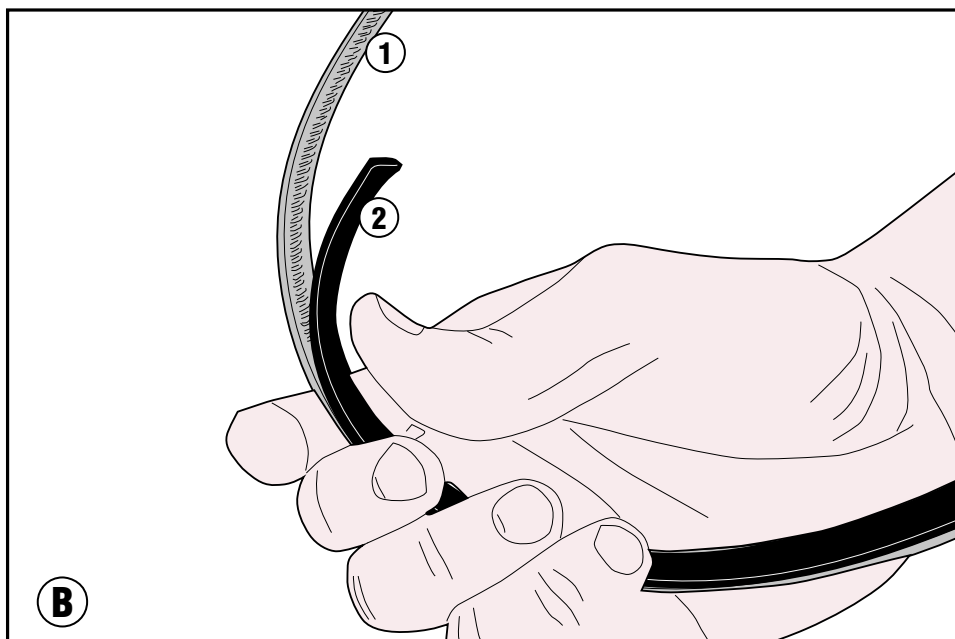

CLAMP140

ATTACCO UNIVERSALE PER S290 - UNIVERSAL FITTING KIT FOR S290 - KIT DE FIXATION UNIVERSEL POUR S290 - KIT DE ANCLAJES UNIVERSAL PARA S290 - UNIVERSAL MONTAGEKIT FÜR S290 - KIT DE FIXAÇÃO UNIVERSAL PARA S290