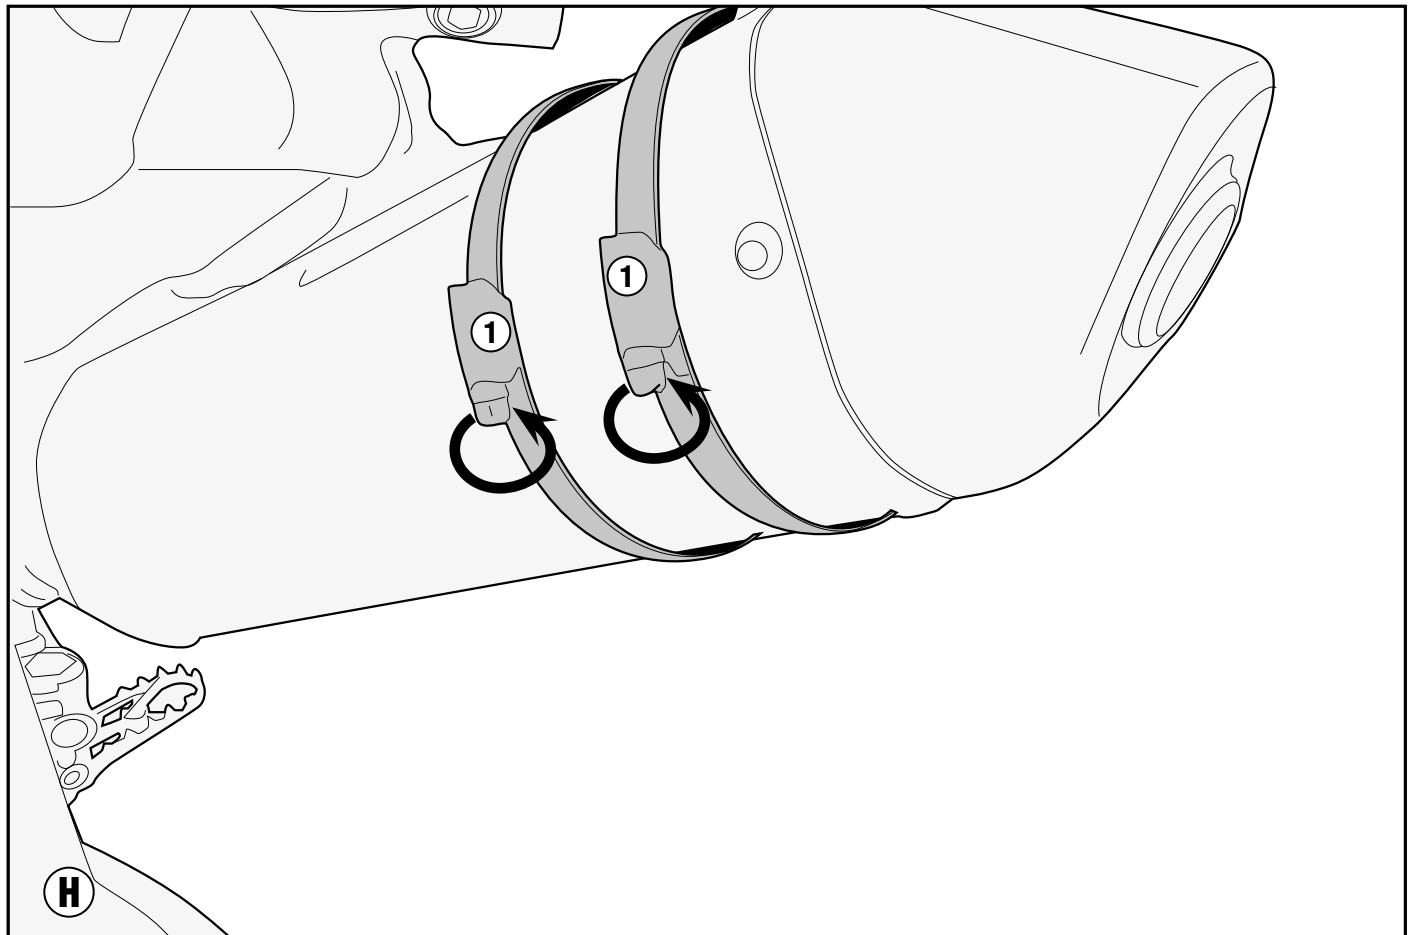

CLAMP140

ATTACCO UNIVERSALE PER S290 - UNIVERSAL FITTING KIT FOR S290 - KIT DE FIXATION UNIVERSEL POUR S290 - KIT DE ANCLAJES UNIVERSAL PARA S290 - UNIVERSAL MONTAGEKIT FÜR S290 - KIT DE FIXAÇÃO UNIVERSAL PARA S290

ISTRUZIONI DI MONTAGGIO - MOUNTING INSTRUCTIONS
INSTRUCTIONS DE MONTAGEBAUANLEITUNG
INSTRUCCIONES DE MONTAJE - INSTRUÇÕES DE MONTAGEM