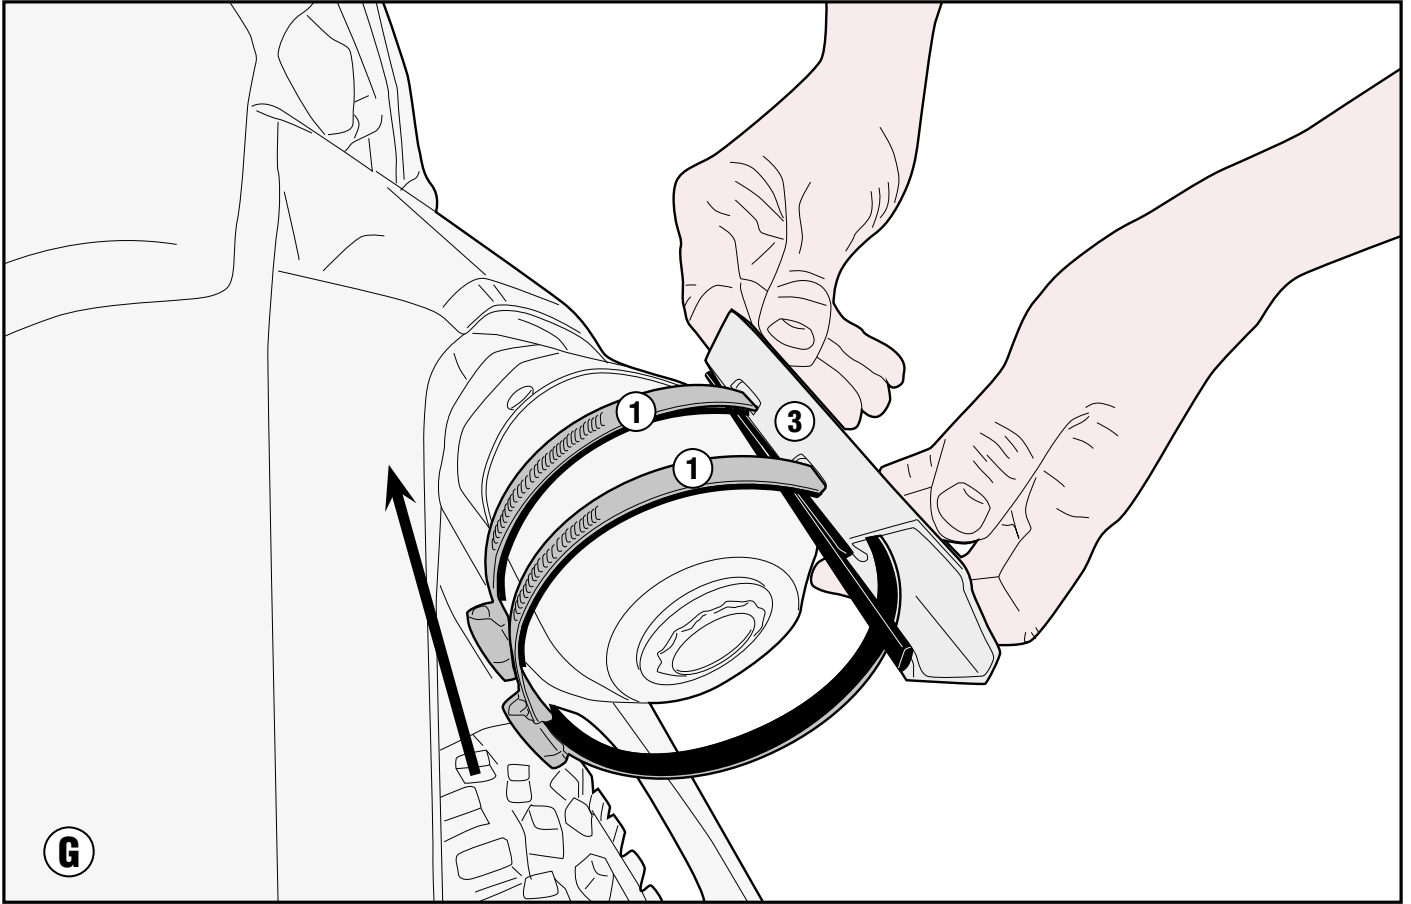

CLAMP140

ATTACCO UNIVERSALE PER S290 - UNIVERSAL FITTING KIT FOR S290 - KIT DE FIXATION UNIVERSEL POUR S290 - KIT DE ANCLAJES UNIVERSAL PARA S290 - UNIVERSAL MONTAGEKIT FÜR S290 - KIT DE FIXAÇÃO UNIVERSAL PARA S290

ISTRUZIONI DI MONTAGGIO - MOUNTING INSTRUCTIONS
INSTRUCTIONS DE MONTAGEBAUANLEITUNG
INSTRUCCIONES DE MONTAJE - INSTRUÇÕES DE MONTAGEM