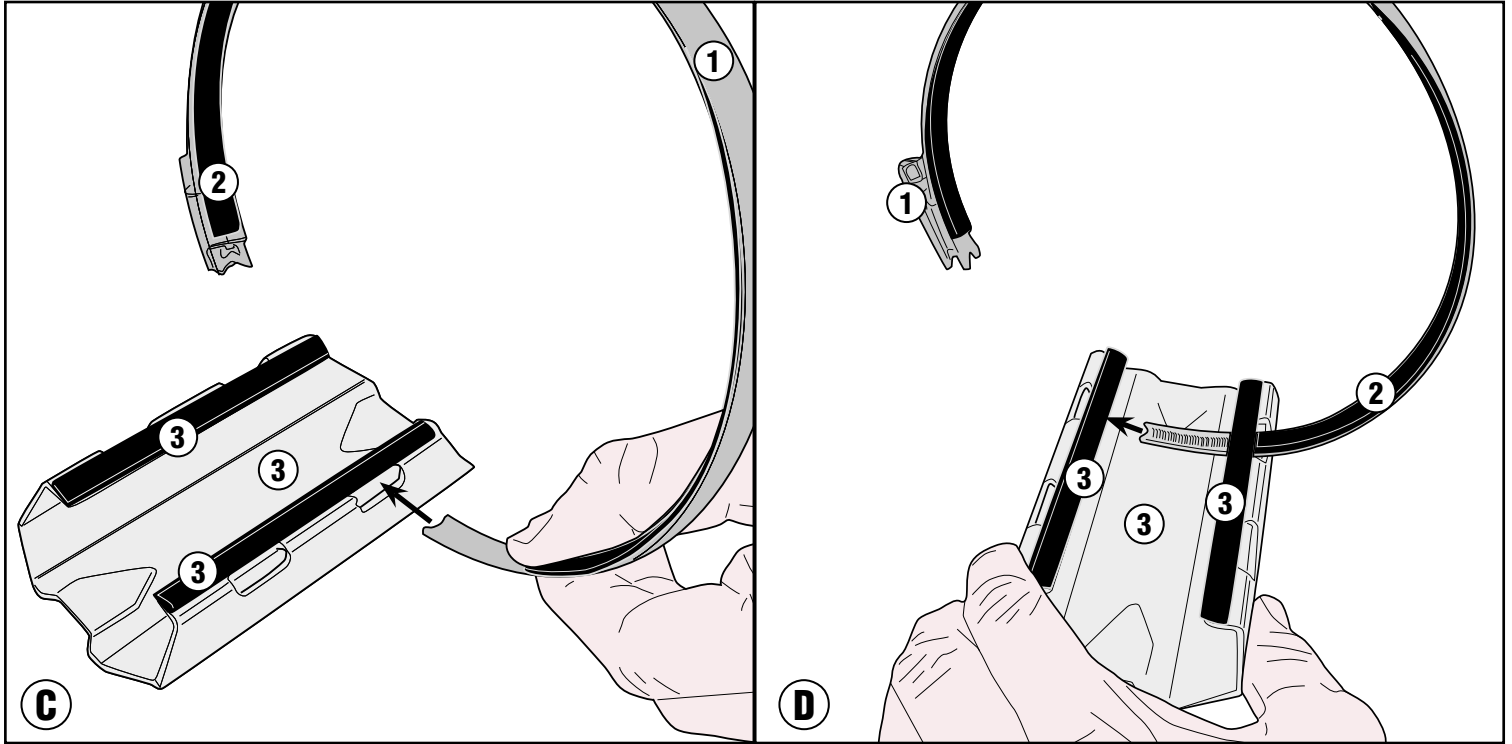

CLAMP140

ATTACCO UNIVERSALE PER S290 - UNIVERSAL FITTING KIT FOR S290 - KIT DE FIXATION UNIVERSEL POUR S290 - KIT DE ANCLAJES UNIVERSAL PARA S290 - UNIVERSAL MONTAGEKIT FÜR S290 - KIT DE FIXAÇÃO UNIVERSAL PARA S290