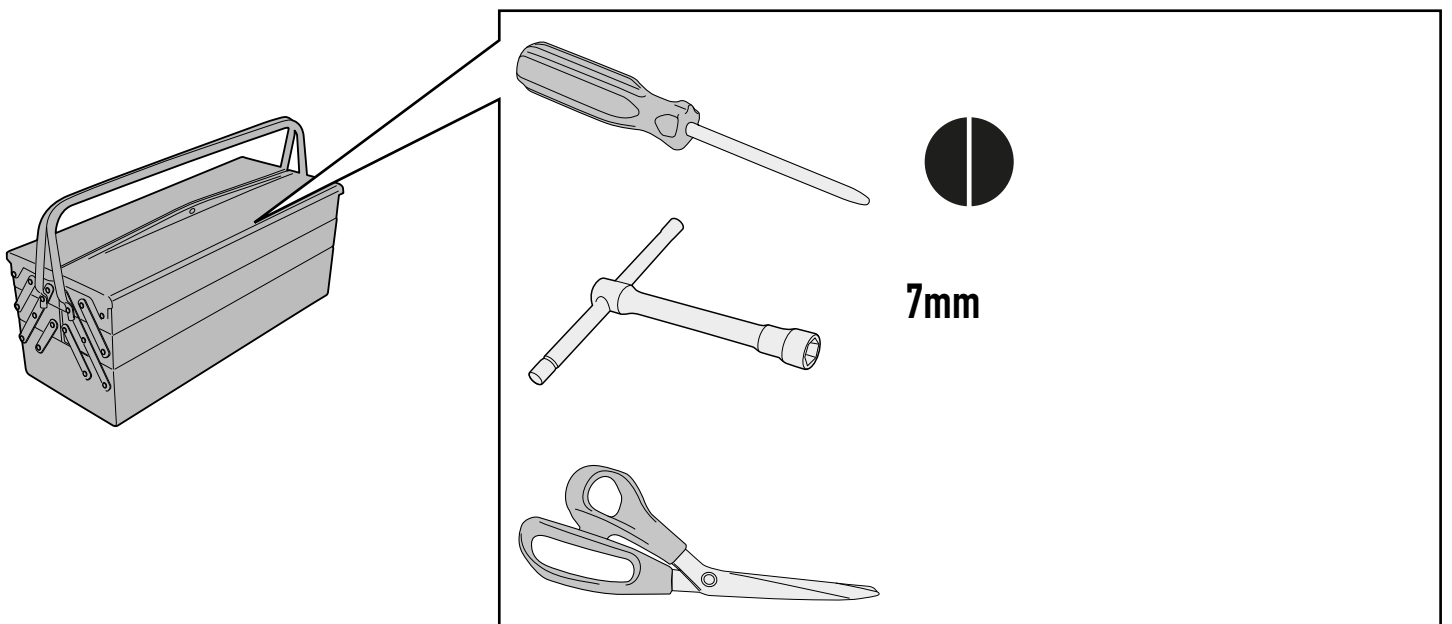

# CLAMP140

ATTACCO UNIVERSALE PER S290 - UNIVERSAL FITTING KIT FOR S290 - KIT DE FIXATION UNIVERSEL POUR S290 - KIT DE ANCLAJES UNIVERSAL PARA S290 - UNIVERSAL MONTAGEKIT FÜR S290 - KIT DE FIXAÇÃO UNIVERSAL PARA S290

N°	Descrizione	Caratteristiche	Codice	Quantità
1	Fascetta - Clamp Pince - Klemme Abrazadera - Braçadeira	-	Z2429	2
2	Protezione Adesiva - Adhesive Protection Protection Adhesive - Schutzkleber Protección Adhesiva - Proteção Adesiva	-	Z2431	1
3	Particolari Inclusi nel S290 Components Included In The S290 Pièces Inclues Dans S290 Die Einzelnen Teile Sind Bei S290	-	-	-