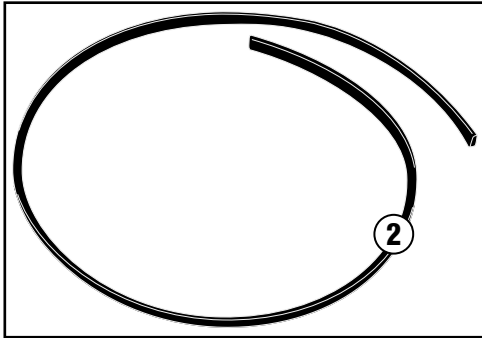

# CLAMP140

ATTACCO UNIVERSALE PER S290 - UNIVERSAL FITTING KIT FOR S290 - KIT DE FIXATION UNIVERSEL POUR S290 - KIT DE ANCLAJES UNIVERSAL PARA S290 - UNIVERSAL MONTAGEKIT FÜR S290 - KIT DE FIXAÇÃO UNIVERSAL PARA S290

N°	Descrizione	Caratteristiche	Codice	Quantità
1	Fascetta - Clamp Pince - Klemme Abrazadera - Braçadeira	-	Z2429	2
2	Protezione Adesiva - Adhesive Protection Protection Adhesive - Schutzkleber Protección Adhesiva - Proteção Adesiva	-	Z2431	1
3	Particolari Inclusi nel S290 Components Included In The S290 Pièces Inclues Dans S290 Die Einzelnen Teile Sind Bei S290	-	-	-