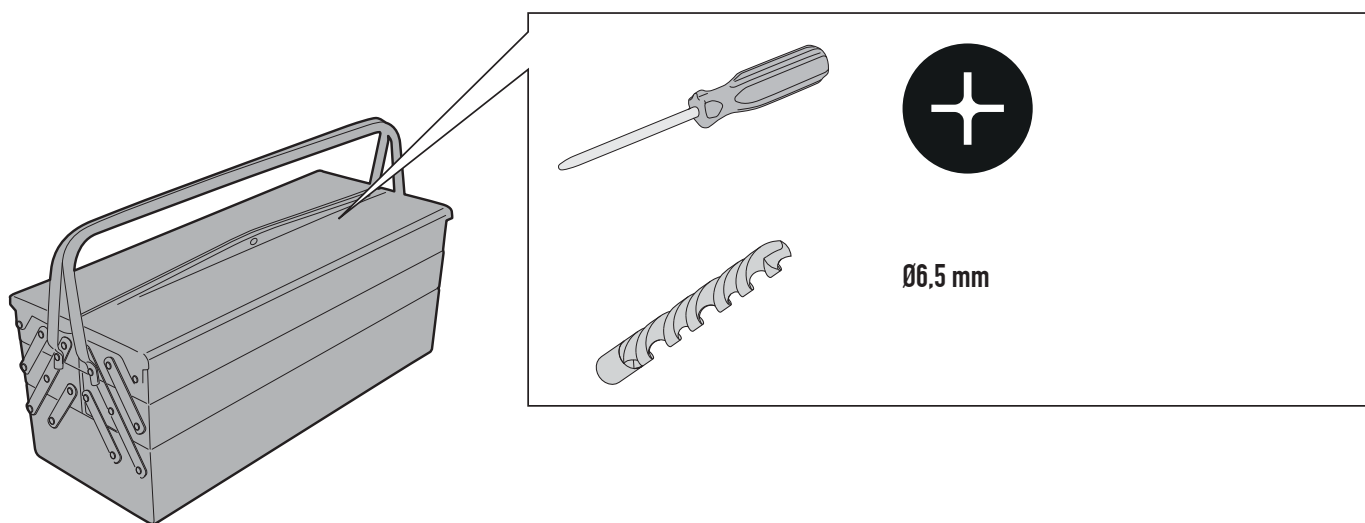

E111

SCHIENALINO PER V56 - E55 - BACKREST FOR V56 - E55 - DOSSERET POUR V56- E55 BEIFAHRRER-RÜCKENLEHNE FÜR V56- E55 - RESPALDO PARA V56 - E55 - ENCOSTO A V56 - E55

N°	Descrizione	Caratteristiche	Codice	Quantità	
1	Schienalino - Backrest Dossieret - Beifahrer-Rückenlehne Respaldo - Encosto	-	-	1	
2	Vite - Screw Vis - Schraube Tornillo - Parafuso	TL M6x16	616TL	2	
3	Rondella In Gomma - Rubber Washer Rondelle En Caoutchouc - Gummi Scheibe Arandela De Goma - Arruela De Borracha	-	Z267	2	

E111

SCHIENALINO PER V56 - E55 - BACKREST FOR V56 - E55 - DOSSERET POUR V56- E55
BEIFAHRRER-RÜCKENLEHNE FÜR V56- E55 - RESPALDO PARA V56 - E55 - ENCOSTO A V56 - E55