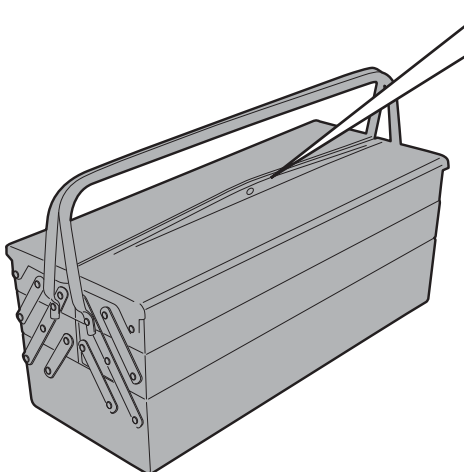

N°	Descrizione	Caratteristiche	Codice	Quantità	
1	Portaborsa Estensibile In Alluminio Expandable Aluminum Bag Holder Porte-Paquet Extensible En Aluminium Erweiterbare Trägerplatte Aus Alu Portabolsa Extensible En Aluminio Porta Saco De Alumínio Extensível	-	-	1	
2	Vite - Screw Vis - Schraube Tornillo - Parafuso	TBEI M6x20 INOX	620TBEIX	4	
3	Dado - Bolt - Ecrou Mutter - Tuerca - Porca	Auto Bloccante Flangiato Ribassato M6	6DADIABFL	4	
4	Rondella - Washer Rondelle - Scheibe Arandela - Arruela	Ø6 INOX	6RONX	4	
5	Particolari Inclusi Nel Kit Viteria Dell'SRA Components Included In The Fitting Kit Of The SRA Pièces Inclues Dans Le Kit De Vis De SRA Die Einzelnen Teile Sind Bei Montagekit Der SRA Enthalten Despieces Incluidos En El Kit De Anclajes De SRA Explodiu Incluído No Kit As Âncoras Da SRA	-	-	-	-

EX1SRA - EX1SRAK

PORTABORSA ESTENSIBILE IN ALLUMINIO - EXPANDABLE ALUMINUM BAG HOLDER
PORTE-PAQUET EXTENSIBLE EN ALUMINIUM - ERWEITERBARE TRÄGERPLATTE AUS ALU
PORTABOLSA EXTENSIBLE EN ALUMINIO - PORTA SACO DE ALUMÍNIO EXTENSÍVEL

ATTENZIONE: PESO MASSIMO SOPPORTABILE 6Kg.

WARNING: MAX. LOADING 6Kg.(13lbs)

ATTENTION: CHARGE MAXIMALE 6Kg.

ACHTUNG: MAXIMALE BELASTUNG 6Kg.

¡ATENCIÓN!: CARGA MÁXIMA AUTORIZADA 6Kg.

EX1SRA - EX1SRAK

PORTABORSA ESTENSIBILE IN ALLUMINIO - EXPANDABLE ALUMINUM BAG HOLDER
PORTE-PAQUET EXTENSIBLE EN ALUMINIUM - ERWEITERBARE TRÄGERPLATTE AUS ALU
PORTABOLSA EXTENSIBLE EN ALUMINIO - PORTA SACO DE ALUMÍNIO EXTENSÍVEL