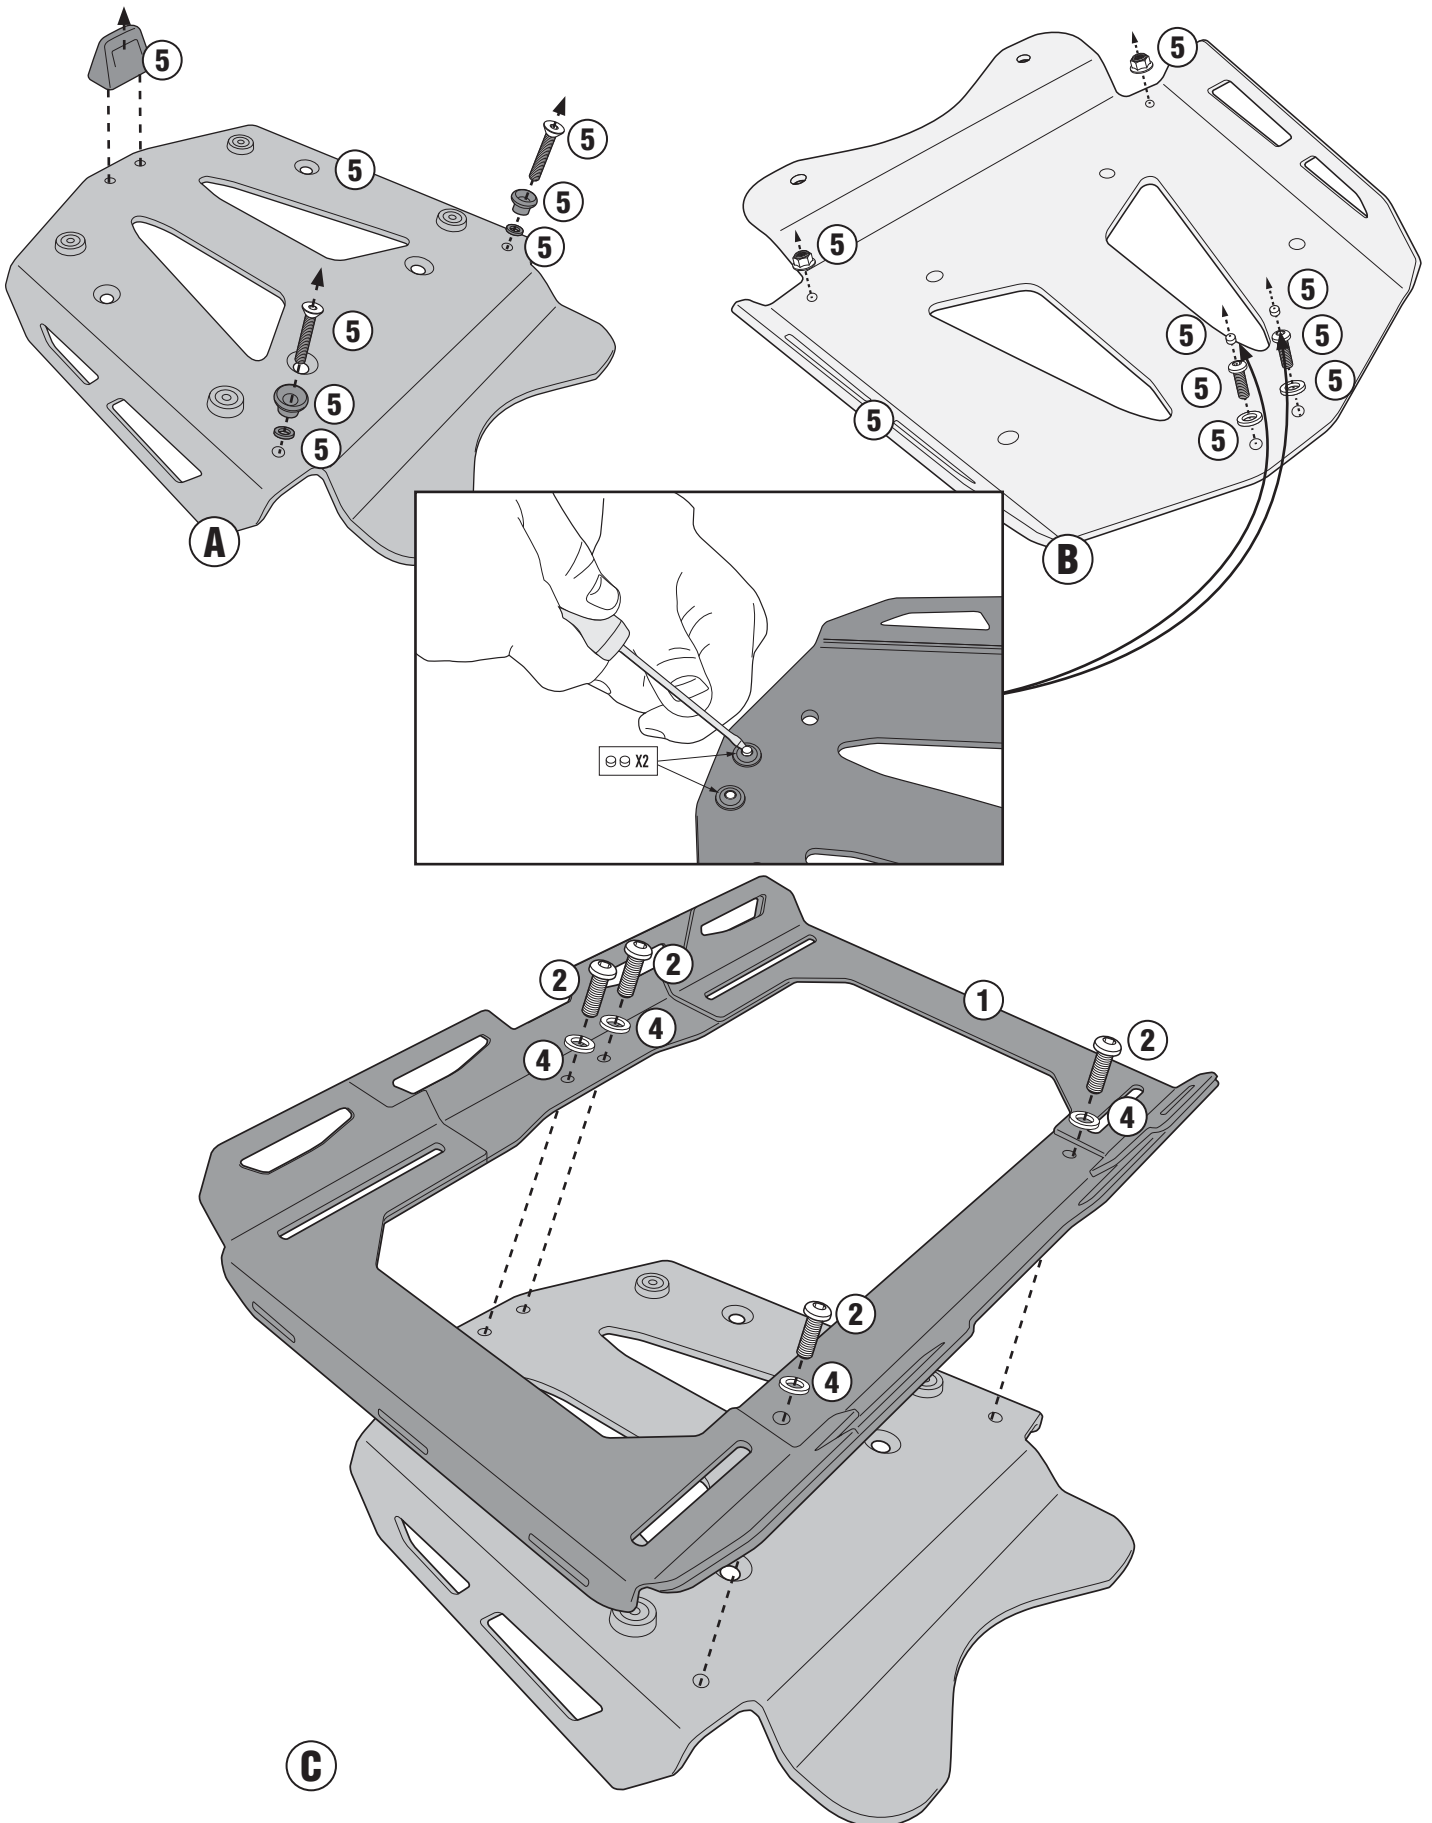

EX1SRA - EX1SRAK

PORTABORSA ESTENSIBILE IN ALLUMINIO - EXPANDABLE ALUMINUM BAG HOLDER
PORTE-PAQUET EXTENSIBLE EN ALUMINIUM - ERWEITERBARE TRÄGERPLATTE AUS ALU
PORTABOLSA EXTENSIBLE EN ALUMINIO - PORTA SACO DE ALUMÍNIO EXTENSÍVEL