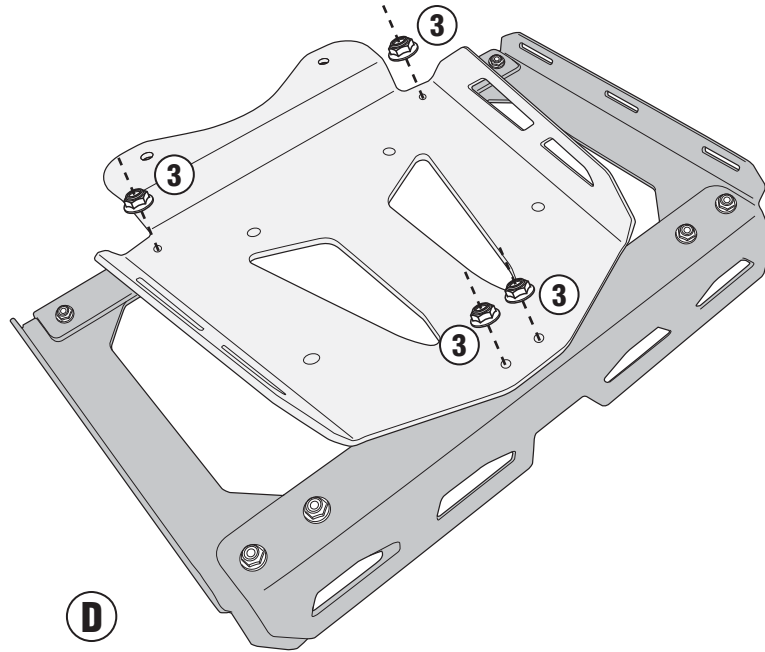

EX1SRA - EX1SRAK

PORTABORSA ESTENSIBILE IN ALLUMINIO - EXPANDABLE ALUMINUM BAG HOLDER
PORTE-PAQUET EXTENSIBLE EN ALUMINIUM - ERWEITERBARE TRÄGERPLATTE AUS ALU
PORTABOLSA EXTENSIBLE EN ALUMINIO - PORTA SACO DE ALUMÍNIO EXTENSÍVEL

UNA VOLTA SELEZIONATA L'APERTURA DESIDERATA, STRINGERE LE 6 VITI EVIDENZIATE IN FIGURA E.

ONCE YOU HAVE SELECTED THE OPENING REQUIRED, TIGHTEN THE SCREWS MATCHED IN FIGURE E.

LORSQUE VOUS AVEZ SÉLECTIONNÉ L'OUVERTURE, SERRER LES VIS APPARIÉ À LA FIGURE E

SOBALD SIE DIE GEWÜNSCHTE BREITE AUSGEWÄHLT HABEN, ZIEHEN SIE DIE 6 SCHRAUBEN WIE IM BILD E DARGESTELLT FEST.

CUANDO HAYA SELECCIONADO LA APERTURA, APRETAR LOS TORNILLOS EMPAREJADOS EN LA FIGURA E.

QUANDO VOCÊ TIVER SELECCIONADO A ABERTURA, APORTE OS PARAFUSOS EMPARELHADOS NA FIGURA E.