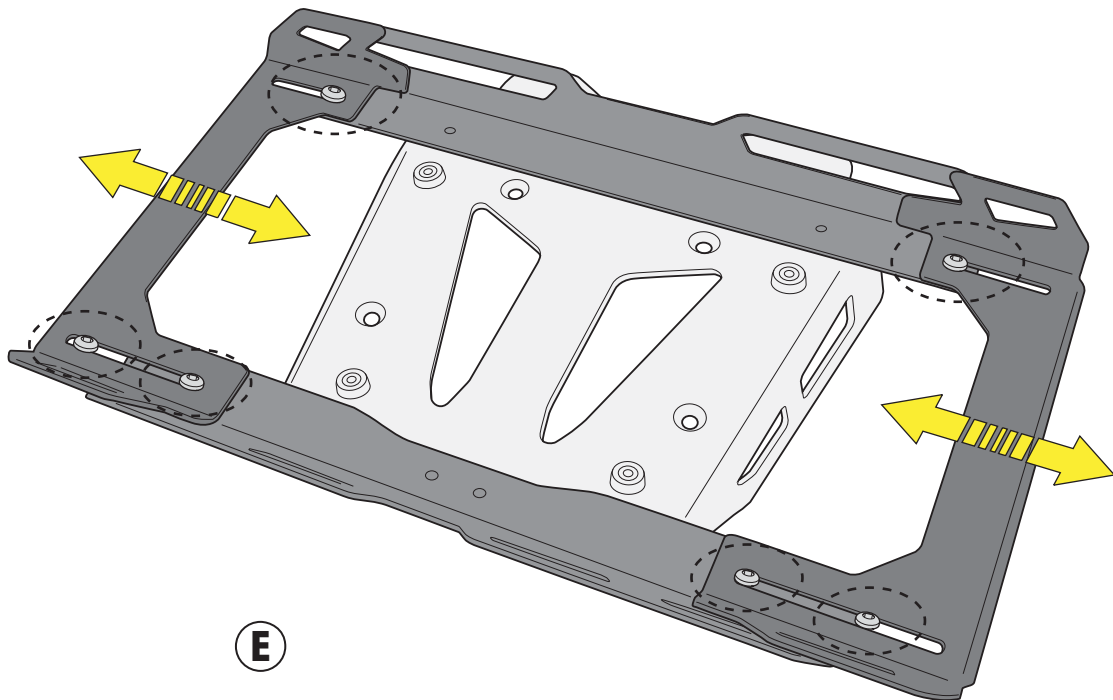

N°	Descrizione	Caratteristiche	Codice	Quantità	
1	Portaborsa Estensibile In Alluminio Expandable Aluminum Bag Holder Porte-Paquet Extensible En Aluminium Erweiterbare Trägerplatte Aus Alu Portabolsa Extensible En Aluminio Porta Saco De Alumínio Extensível	-	-	1	
2	Vite - Screw Vis - Schraube Tornillo - Parafuso	TBEI M6x20 INOX	620TBEIX	4	
3	Dado - Bolt - Ecrou Mutter - Tuerca - Porca	Auto Bloccante Flangiato Ribassato M6	6DADIABFL	4	
4	Rondella - Washer Rondelle - Scheibe Arandela - Arruela	Ø6 INOX	6RONX	4	
5	Particolari Inclusi Nel Kit Viteria Dell'SRA Components Included In The Fitting Kit Of The SRA Pièces Inclues Dans Le Kit De Vis De SRA Die Einzelnen Teile Sind Bei Montagekit Der SRA Enthalten Despieces Incluidos En El Kit De Anclajes De SRA Explodiu Incluído No Kit As Âncoras Da SRA	-	-	-	-

ATTENZIONE: PESO MASSIMO SOPPORTABILE 6Kg.

WARNING: MAX. LOADING 6Kg.(13lbs)

ATTENTION: CHARGE MAXIMALE 6Kg.

ACHTUNG: MAXIMALE BELASTUNG 6Kg.

¡ATENCIÓN!: CARGA MÁXIMA AUTORIZADA 6Kg.

EX1SRA - EX1SRAK

PORTABORSA ESTENSIBILE IN ALLUMINIO - EXPANDABLE ALUMINUM BAG HOLDER
PORTE-PAQUET EXTENSIBLE EN ALUMINIUM - ERWEITERBARE TRÄGERPLATTE AUS ALU
PORTABOLSA EXTENSIBLE EN ALUMINIO - PORTA SACO DE ALUMÍNIO EXTENSÍVEL

UNA VOLTA SELEZIONATA L'APERTURA DESIDERATA, STRINGERE LE 6 VITI EVIDENZIATE IN FIGURA E.

ONCE YOU HAVE SELECTED THE OPENING REQUIRED, TIGHTEN THE SCREWS MATCHED IN FIGURE E.

LORSQUE VOUS AVEZ SÉLECTIONNÉ L'OUVERTURE, SERRER LES VIS APPARIÉ À LA FIGURE E