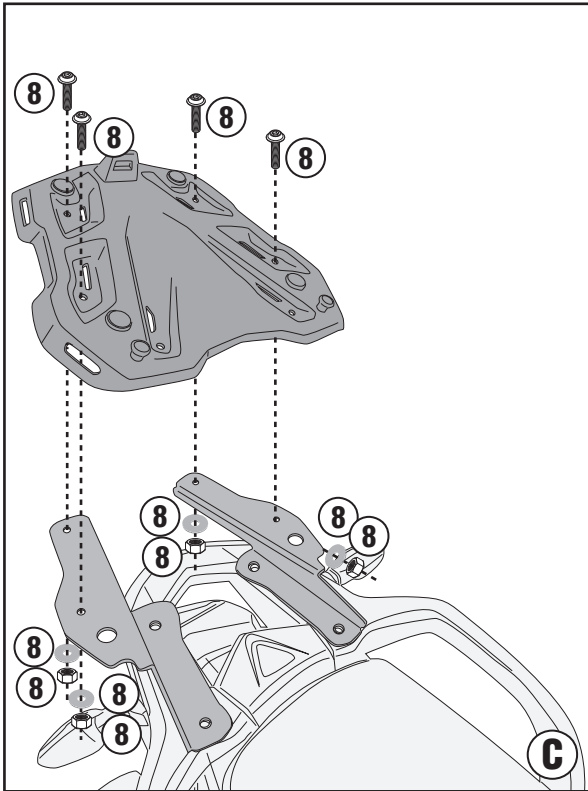

SR6415 - KR6415

PORTAPACCO SPECIFICO - SPECIFIC HOLDER - PORTE-PAQUET SPÉCIFIQUE - SPEZIFISCHER TRÄGER - PORTA-EQUIPAJE ESPECÍFICO - TRANSPORTADOR ESPECÍFICO

TRIUMPH TIGER 900 (2020)

| N° | Descrizione-Description | Caratteristiche-Features | Codice-Code | Quantità-Quantity |
|----|---|--------------------------------|------------------------|-------------------|
| 1 | Supporto - Support - Support Halterung - Soporte - Apoio | - | GL4443DXV GL4443SXV | 2(Right;Left) |
| 2 | Vite - Screw - Vis - Schraube Tornillo - Parafuso | TBEI M8X50 | 850TBEI | 4 |
| 3 | Rondella spaccata - Split washer Scheibe - Rondelle fendue Arandela seccionada - Arruela Dentada | Ø8mm | Z1060 | 4 |
| 4 | Rondella Inox - Stainless Steel Washer Rondelle Inox -Rostfreie Unterlegscheibe Aus Stahl Arandela Inox - Arruela Lisa De Aço Inox | Foro Ø8 Esterno 14mm Sp. 0,3mm | 805RONX | 4 |
| 5 | Distanziale - Spacer Entretoise - Distanzstueck Distanciador - Espaçador | Ø22x20 Foro 8,5mm | C22L20F8,5T | 2 |
| 6 | Distanziale - Spacer Entretoise - Distanzstueck Distanciador - Espaçador | Ø22x21 Foro 8,5mm | C22L21F8,5T | 2 |
| 7 | Componenti Originali - Original Parts Parties Originales - Original Bauteile Componentes Originales - Componentes Originais | - | - | - |
| 8 | Particolari Inclusi Nel Kit Viteria Della Piastra Components Included In The Fitting Kit Of The Plate Pièces Incluses Dans Le Kit De Vis De La Platine Die Einzelnen Teile Sind Bei Montagekit Der Platte Enthalten Despieces Incluidos En El Kit De Anclajes De La Parrilla Explodiu Incluído No Kit As Âncoras Da Grelha | - | - | - |

TRIUMPH TIGER 900 (2020)

SR6415 - KR6415

PORTAPACCO SPECIFICO - SPECIFIC HOLDER - PORTE-PAQUET SPÉCIFIQUE - SPEZIFISCHER TRÄGER - PORTA-EQUIPAJE ESPECÍFICO - TRANSPORTADOR ESPECÍFICO

TRIUMPH TIGER 900 (2020)

M9 PLATE

M8 PLATE

M5/M7/M5M/M6M PLATE

ISTRUZIONI DI MONTAGGIO - MOUNTING INSTRUCTIONS
INSTRUCTIONS DE MONTAGE - BAUANLEITUNG
INSTRUCCIONES DE MONTAJE - INSTRUÇÕES DE MONTAGEM