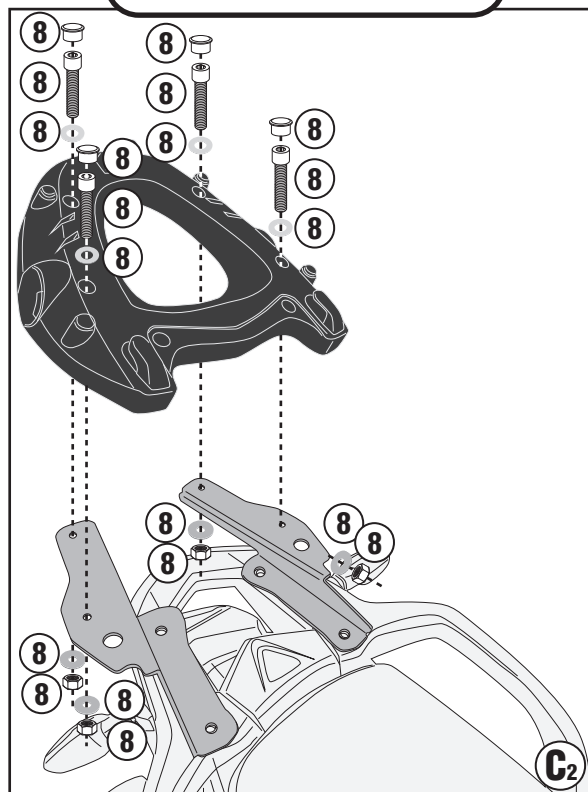

M5/M7/M5M/M6M PLATE

ISTRUZIONI DI MONTAGGIO - MOUNTING INSTRUCTIONS
INSTRUCTIONS DE MONTAGE - BAUANLEITUNG
INSTRUCCIONES DE MONTAJE - INSTRUÇÕES DE MONTAGEM