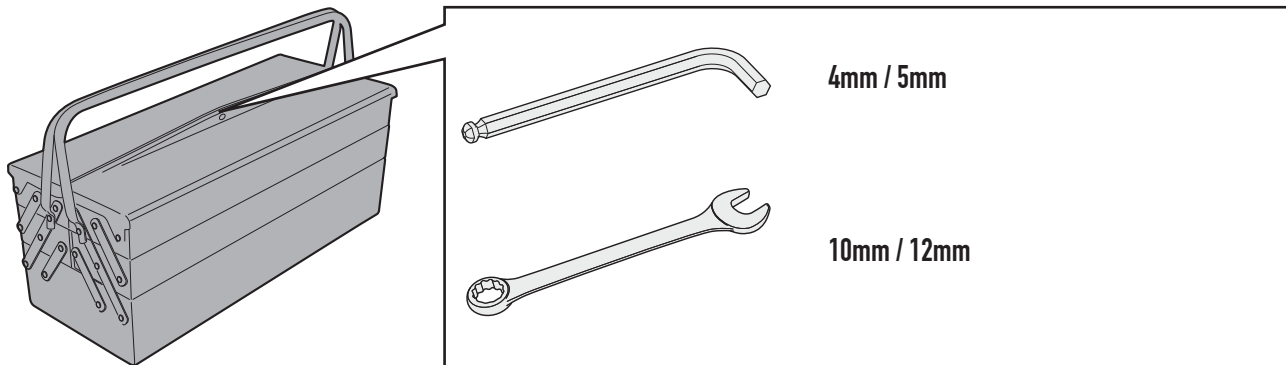

SR6415 - KR6415

PORTAPACCO SPECIFICO - SPECIFIC HOLDER - PORTE-PAQUET SPÉCIFIQUE - SPEZIFISCHER TRÄGER - PORTA-EQUIPAJE ESPECÍFICO - TRANSPORTADOR ESPECÍFICO

TRIUMPH TIGER 900 (2020)

| N° | Descrizione-Description | Caratteristiche-Features | Codice-Code | Quantità-Quantity |
|----|---|--------------------------------|------------------------|-------------------|
| 1 | Supporto - Support - Support Halterung - Soporte - Apoio | - | GL4443DXV GL4443SXV | 2(Right;Left) |
| 2 | Vite - Screw - Vis - Schraube Tornillo - Parafuso | TBEI M8X50 | 850TBEI | 4 |
| 3 | Rondella spaccata - Split washer Scheibe - Rondelle fendue Arandela seccionada - Arruela Dentada | Ø8mm | Z1060 | 4 |
| 4 | Rondella Inox - Stainless Steel Washer Rondelle Inox -Rostfreie Unterlegscheibe Aus Stahl Arandela Inox - Arruela Lisa De Aço Inox | Foro Ø8 Esterno 14mm Sp. 0,3mm | 805RONX | 4 |
| 5 | Distanziale - Spacer Entretoise - Distanzstueck Distanciador - Espaçador | Ø22x20 Foro 8,5mm | C22L20F8,5T | 2 |
| 6 | Distanziale - Spacer Entretoise - Distanzstueck Distanciador - Espaçador | Ø22x21 Foro 8,5mm | C22L21F8,5T | 2 |
| 7 | Componenti Originali - Original Parts Parties Originales - Original Bauteile Componentes Originales - Componentes Originais | - | - | - |
| 8 | Particolari Inclusi Nel Kit Viteria Della Piastra Components Included In The Fitting Kit Of The Plate Pièces Incluses Dans Le Kit De Vis De La Platine Die Einzelnen Teile Sind Bei Montagekit Der Platte Enthalten Despieces Incluidos En El Kit De Anclajes De La Parrilla Explodiu Incluído No Kit As Âncoras Da Grelha | - | - | - |

SR6415 - KR6415

PORTAPACCO SPECIFICO - SPECIFIC HOLDER - PORTE-PAQUET SPÉCIFIQUE - SPEZIFISCHER TRÄGER - PORTA-EQUIPAJE ESPECÍFICO - TRANSPORTADOR ESPECÍFICO

TRIUMPH TIGER 900 (2020)

SR6415 - KR6415

PORTAPACCO SPECIFICO - SPECIFIC HOLDER - PORTE-PAQUET SPÉCIFIQUE - SPEZIFISCHER TRÄGER - PORTA-EQUIPAJE ESPECÍFICO - TRANSPORTADOR ESPECÍFICO