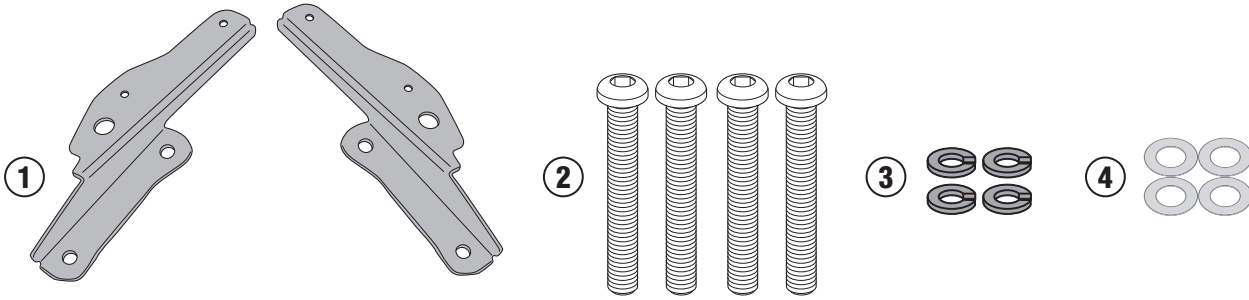

SR6415 - KR6415

PORTAPACCO SPECIFICO - SPECIFIC HOLDER - PORTE-PAQUET SPÉCIFIQUE - SPEZIFISCHER TRÄGER - PORTA-EQUIPAJE ESPECÍFICO - TRANSPORTADOR ESPECÍFICO

TRIUMPH TIGER 900 (2020)

| N° | Descrizione-Description | Caratteristiche-Features | Codice-Code | Quantità-Quantity |
|----|---|--------------------------------|------------------------|-------------------|
| 1 | Supporto - Support - Support Halterung - Soporte - Apoio | - | GL4443DXV GL4443SXV | 2(Right;Left) |
| 2 | Vite - Screw - Vis - Schraube Tornillo - Parafuso | TBEI M8X50 | 850TBEI | 4 |
| 3 | Rondella spaccata - Split washer Scheibe - Rondelle fendue Arandela seccionada - Arruela Dentada | Ø8mm | Z1060 | 4 |
| 4 | Rondella Inox - Stainless Steel Washer Rondelle Inox -Rostfreie Unterlegscheibe Aus Stahl Arandela Inox - Arruela Lisa De Aço Inox | Foro Ø8 Esterno 14mm Sp. 0,3mm | 805RONX | 4 |
| 5 | Distanziale - Spacer Entretoise - Distanzstueck Distanciador - Espaçador | Ø22x20 Foro 8,5mm | C22L20F8,5T | 2 |
| 6 | Distanziale - Spacer Entretoise - Distanzstueck Distanciador - Espaçador | Ø22x21 Foro 8,5mm | C22L21F8,5T | 2 |
| 7 | Componenti Originali - Original Parts Parties Originales - Original Bauteile Componentes Originales - Componentes Originais | - | - | - |
| 8 | Particolari Inclusi Nel Kit Viteria Della Piastra Components Included In The Fitting Kit Of The Plate Pièces Incluses Dans Le Kit De Vis De La Platine Die Einzelnen Teile Sind Bei Montagekit Der Platte Enthalten Despieces Incluidos En El Kit De Anclajes De La Parrilla Explodiu Incluído No Kit As Âncoras Da Grelha | - | - | - |

SR6415 - KR6415

PORTAPACCO SPECIFICO - SPECIFIC HOLDER - PORTE-PAQUET SPÉCIFIQUE - SPEZIFISCHER TRÄGER - PORTA-EQUIPAJE ESPECÍFICO - TRANSPORTADOR ESPECÍFICO

TRIUMPH TIGER 900 (2020)

SR6415 - KR6415

PORTAPACCO SPECIFICO - SPECIFIC HOLDER - PORTE-PAQUET SPÉCIFIQUE - SPEZIFISCHER TRÄGER - PORTA-EQUIPAJE ESPECÍFICO - TRANSPORTADOR ESPECÍFICO