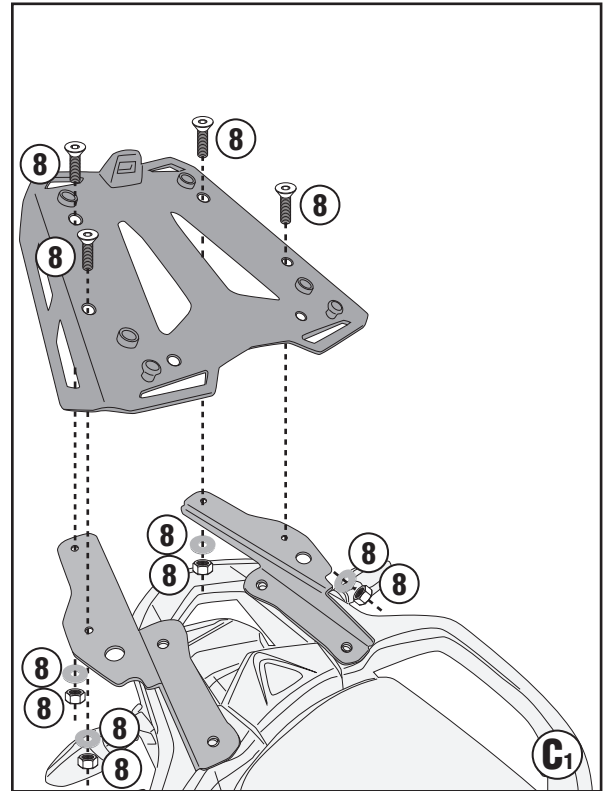

TRIUMPH TIGER 900 (2020)

SR6415 - KR6415

PORTAPACCO SPECIFICO - SPECIFIC HOLDER - PORTE-PAQUET SPÉCIFIQUE - SPEZIFISCHER TRÄGER - PORTA-EQUIPAJE ESPECÍFICO - TRANSPORTADOR ESPECÍFICO

TRIUMPH TIGER 900 (2020)

M9 PLATE

M8 PLATE

M5/M7/M5M/M6M PLATE

ISTRUZIONI DI MONTAGGIO - MOUNTING INSTRUCTIONS
INSTRUCTIONS DE MONTAGE - BAUANLEITUNG
INSTRUCCIONES DE MONTAJE - INSTRUÇÕES DE MONTAGEM