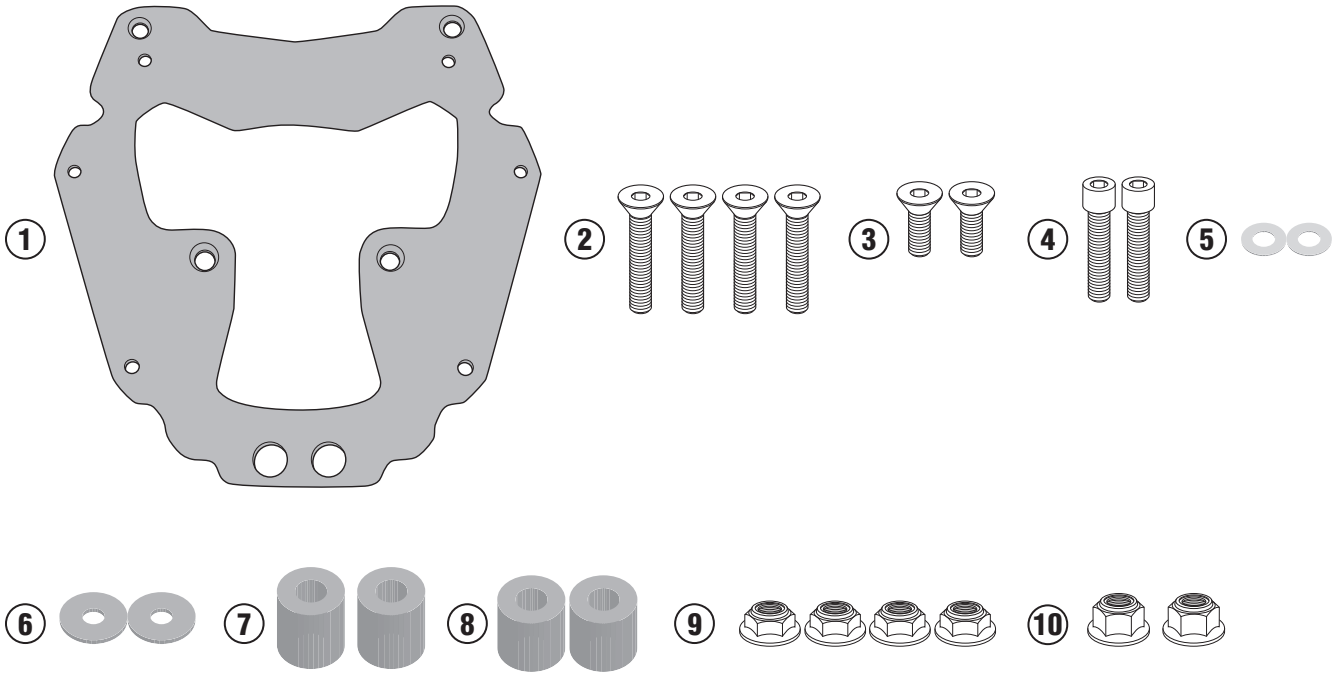

SR8203 – KR8203

PORTAPACCO SPECIFICO – SPECIFIC HOLDER – PORTE-PAQUET SPÉCIFIQUE – SPEZIFISCHER TRÄGER – PORTA-EQUIPAJE ESPECÍFICO – TRANSPORTADOR ESPECÍFICO

MOTO GUZZI V85 TT (2019)

N°	Descrizione	Caratteristiche	Codice	Quantità
1	Supporto - Support - Support Halterung - Soporte - Apoio	-	GL4180V	1
2	Vite - Screw Vis - Schraube Tornillo - Parafuso	TSP M6X35	635TSP	4
3	Vite - Screw Vis - Schraube Tornillo - Parafuso	TSP M6x20	620TSP	2
4	Vite - Screw Vis - Schraube Tornillo - Parafuso	TCE M6x25	625TCE	2
5	Rondella - Washer - Rondelle Scheibe - Arandela - Arruela	Ø6	6RON	2
6	Rondella - Washer - Rondelle Scheibe - Arandela - Arruela	Ø6	618RON	2
7	Distanziale - Spacer Entretoise - Distanzstueck Distanciador - Espaçador	Ø18x20 Foro 8,5mm	C18L20F8,5T	2
8	Distanziale - Spacer Entretoise - Distanzstueck Distanciador - Espaçador	Ø18x18 Foro 8,5mm	C18L18F8,5T	2
9	Dado - Bolt - Ecrou Mutter - Tuerca - Porca	Dado Autobloccante Flangiato Basso M6	6DADIABFN	4
10	Dado - Bolt - Ecrou Mutter - Tuerca - Porca	Dado Autobloccante Flangiato Alto M6	6DADIAFLN	2
11	Componenti Originali - Original Parts Parties Originales - Original Bauteile Componentes Originales - Componentes Originais	-	-	-
12	Particolari Inclusi Nel Kit Viteria Della Piastra Components Included In The Fitting Kit Of The Plate Pièces Inclues Dans Le Kit De Vis De La Platine Die Einzelnen Teile Sind Bei Montagekit Der Platte Enthalten Despieces Incluidos En El Kit De Anclajes De La Parrilla Explodiu Incluído No Kit As Âncoras Da Grelha	-	-	-

SR8203 - KR8203

PORTAPACCO SPECIFICO - SPECIFIC HOLDER - PORTE-PAQUET SPÉCIFIQUE - SPEZIFISCHER TRÄGER - PORTA-EQUIPAJE ESPECÍFICO - TRANSPORTADOR ESPECÍFICO

MOTO GUZZI V85 TT (2019)

SR8203 - KR8203

PORTAPACCO SPECIFICO - SPECIFIC HOLDER - PORTE-PAQUET SPÉCIFIQUE - SPEZIFISCHER TRÄGER - PORTA-EQUIPAJE ESPECÍFICO - TRANSPORTADOR ESPECÍFICO

MOTO GUZZI V85 TT (2019)

M9 PLATE

M8 PLATE

M5/M5M/M7 PLATE