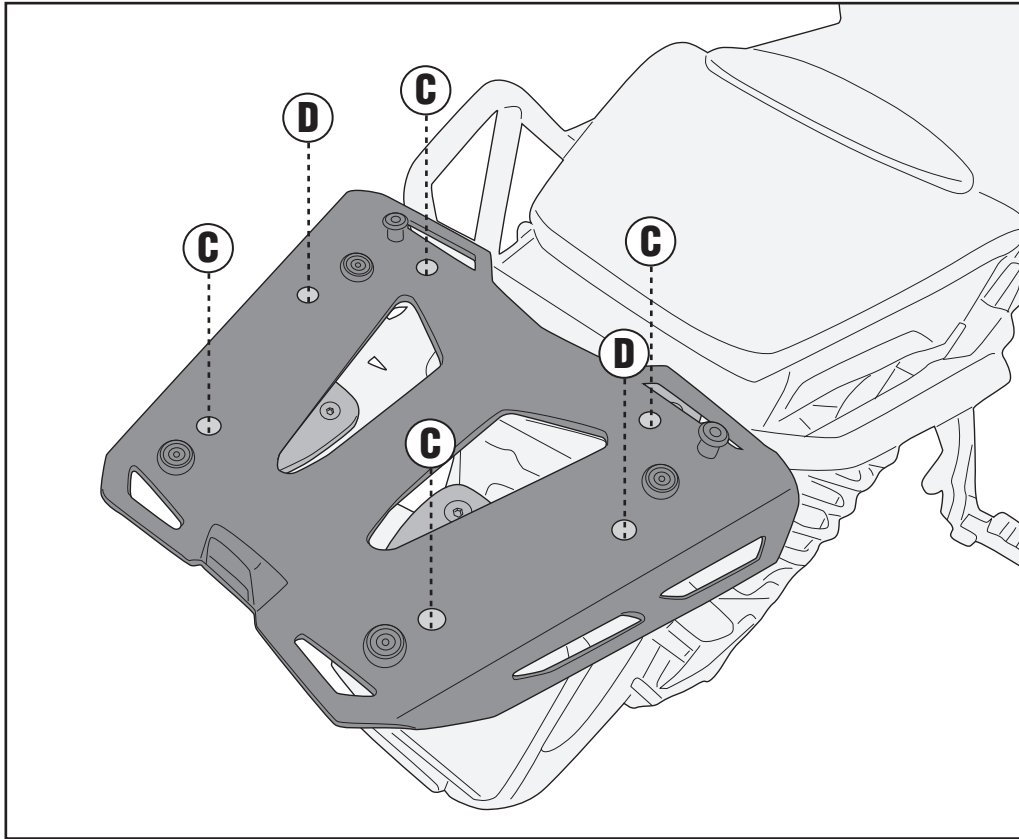

SR8203 - KR8203

PORTAPACCO SPECIFICO - SPECIFIC HOLDER - PORTE-PAQUET SPÉCIFIQUE - SPEZIFISCHER TRÄGER - PORTA-EQUIPAJE ESPECÍFICO - TRANSPORTADOR ESPECÍFICO

MOTO GUZZI V85 TT (2019)

M9 PLATE

M8 PLATE

M5/M5M/M7 PLATE