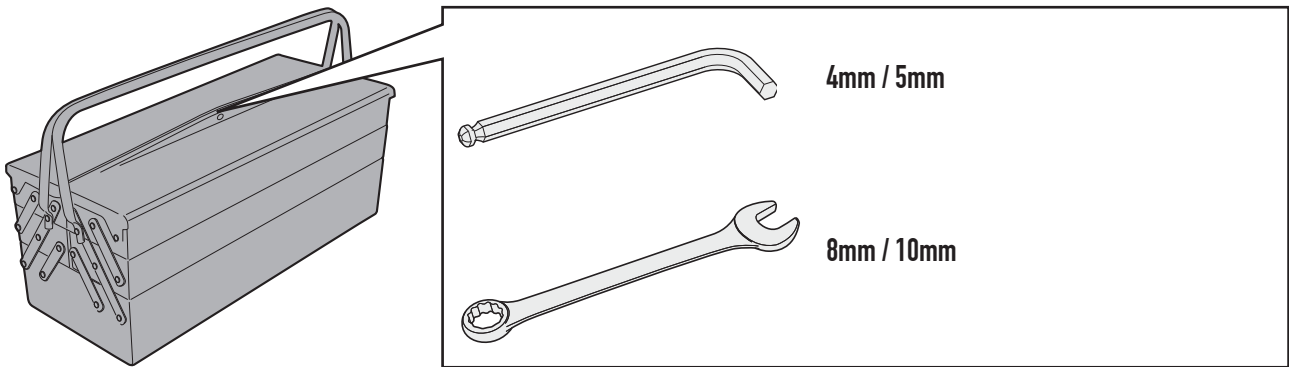

SR8203 – KR8203

PORTAPACCO SPECIFICO – SPECIFIC HOLDER – PORTE-PAQUET SPÉCIFIQUE – SPEZIFISCHER TRÄGER – PORTA-EQUIPAJE ESPECÍFICO – TRANSPORTADOR ESPECÍFICO

MOTO GUZZI V85 TT (2019)

N°	Descrizione	Caratteristiche	Codice	Quantità
1	Supporto - Support - Support Halterung - Soporte - Apoio	-	GL4180V	1
2	Vite - Screw Vis - Schraube Tornillo - Parafuso	TSP M6X35	635TSP	4
3	Vite - Screw Vis - Schraube Tornillo - Parafuso	TSP M6x20	620TSP	2
4	Vite - Screw Vis - Schraube Tornillo - Parafuso	TCE M6x25	625TCE	2
5	Rondella - Washer - Rondelle Scheibe - Arandela - Arruela	Ø6	6RON	2
6	Rondella - Washer - Rondelle Scheibe - Arandela - Arruela	Ø6	618RON	2
7	Distanziale - Spacer Entretoise - Distanzstueck Distanciador - Espaçador	Ø18x20 Foro 8,5mm	C18L20F8,5T	2
8	Distanziale - Spacer Entretoise - Distanzstueck Distanciador - Espaçador	Ø18x18 Foro 8,5mm	C18L18F8,5T	2
9	Dado - Bolt - Ecrou Mutter - Tuerca - Porca	Dado Autobloccante Flangiato Basso M6	6DADIABFN	4
10	Dado - Bolt - Ecrou Mutter - Tuerca - Porca	Dado Autobloccante Flangiato Alto M6	6DADIAFLN	2
11	Componenti Originali - Original Parts Parties Originales - Original Bauteile Componentes Originales - Componentes Originais	-	-	-
12	Particolari Inclusi Nel Kit Viteria Della Piastra Components Included In The Fitting Kit Of The Plate Pièces Inclues Dans Le Kit De Vis De La Platine Die Einzelnen Teile Sind Bei Montagekit Der Platte Enthalten Despieces Incluidos En El Kit De Anclajes De La Parrilla Explodiu Incluído No Kit As Âncoras Da Grelha	-	-	-

SR8203 - KR8203

PORTAPACCO SPECIFICO - SPECIFIC HOLDER - PORTE-PAQUET SPÉCIFIQUE - SPEZIFISCHER TRÄGER - PORTA-EQUIPAJE ESPECÍFICO - TRANSPORTADOR ESPECÍFICO

MOTO GUZZI V85 TT (2019)

SR8203 - KR8203

PORTAPACCO SPECIFICO - SPECIFIC HOLDER - PORTE-PAQUET SPÉCIFIQUE - SPEZIFISCHER TRÄGER - PORTA-EQUIPAJE ESPECÍFICO - TRANSPORTADOR ESPECÍFICO