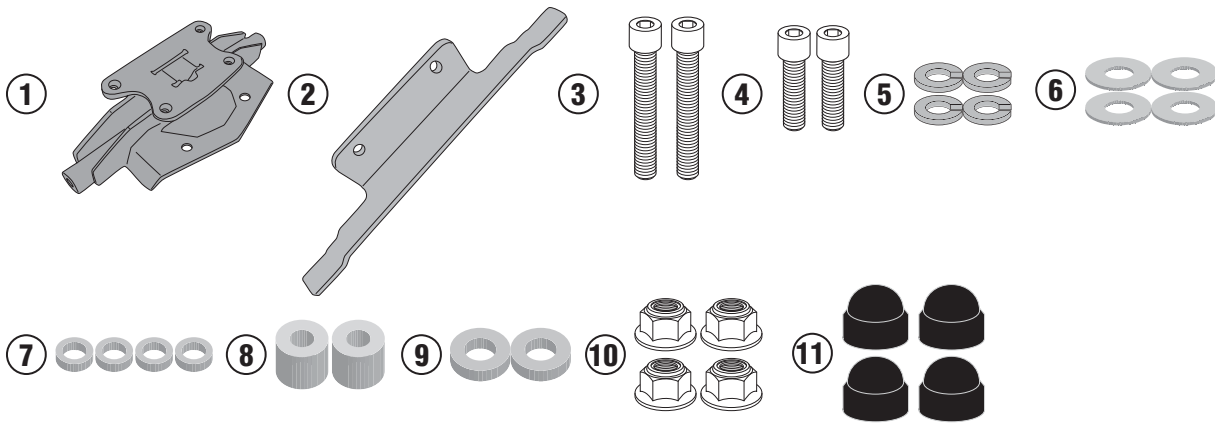

2139KIT - 2139KITK

KIT SPECIFICO - SPECIFIC KIT - KIT SPECIFIQUE - SPEZIFISCHES KIT - KIT ESPECÍFICO - KIT ESPECÍFICA

YAMAHA TRACER 900 (2018)/ TRACER 900 GT (2018)

N°	Descrizione	Caratteristiche	Codice	Quantità
1	Supporto Inferiore - Lower Support - Support Inférieur - Soporte Inferior - Untere Halterung - Suporte Inferior	-	GNB2134V	1
2	Supporto Interno Superiore - Inner Higher Support Support Interne Supérieur - Soporte Interno Superior Inner Höhere Unterstützung - Suporte Interno Superior	-	GL3878V	1
3	Vite - Screw Vis - Schraube Tornillo - Parafuso	TCEI M6x35	635TCEI	2
4	Vite - Screw Vis - Schraube Tornillo - Parafuso	TCEI M6x20	620TCEI	2
5	Rondella spaccata - Split washer Scheibe - Rondelle fendue Arandela seccionada - Arruela Dentada	Ø6	Z1063	4
6	Rondella adesiva - Adhesive washer Rondelle adhésive - Selbstklebende Unterlegscheibe Arandela adhesiva - Arruela adhesiva	-	Z2445	4
7	Distanziale - Spacer Entretoise - Distanzstueck Distanciador - Espaçador	Ø10x3 Foro 6,5mm	C10L3F6,5T	4
8	Distanziale - Spacer Entretoise - Distanzstueck Distanciador - Espaçador	Ø14x12 Foro 6,5mm	C14L12F6,5T	2
9	Distanziale - Spacer Entretoise - Distanzstueck Distanciador - Espaçador	Ø16x4 Foro 8,5mm	C16L4F8,5T	2
10	Dado - Bolt - Ecrou Mutter - Tuerca - Porca	Dado Autobloccante Flangiato Alto M6	6DADIAFLN	4
11	Tappo - Cap Fiche - Stecker Enchufe - Capa	-	10COP	4
12	Componenti Originali - Original Parts Parties Originales - Original Bauteile Componentes Originales - Componentes Originais	-	-	-
13	Particolari Inclusi Nel PLXR2139/PLR2139 Components Included In The PLXR2139/PLR2139 Pièces Incluses Dans PLXR2139/PLR2139 Die Einzelnen Teile Sind Bei PLXR2139/PLR2139 Despieces Incluidos En PLXR2139/PLR2139 Explodiu Incluido No PLXR2139/PLR2139	-	-	-

2139KIT - 2139KITK

KIT SPECIFICO - SPECIFIC KIT - KIT SPECIFIQUE - SPEZIFISCHES KIT - KIT ESPECÍFICO - KIT ESPECÍFICA

YAMAHA TRACER 900 (2018)/ TRACER 900 GT (2018)