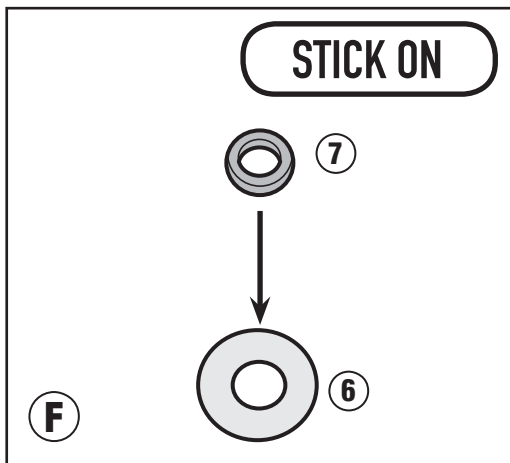

2139KIT - 2139KITK

KIT SPECIFICO - SPECIFIC KIT - KIT SPECIFIQUE - SPEZIFISCHES KIT - KIT ESPECÍFICO - KIT ESPECÍFICA

YAMAHA TRACER 900 (2018)/ TRACER 900 GT (2018)