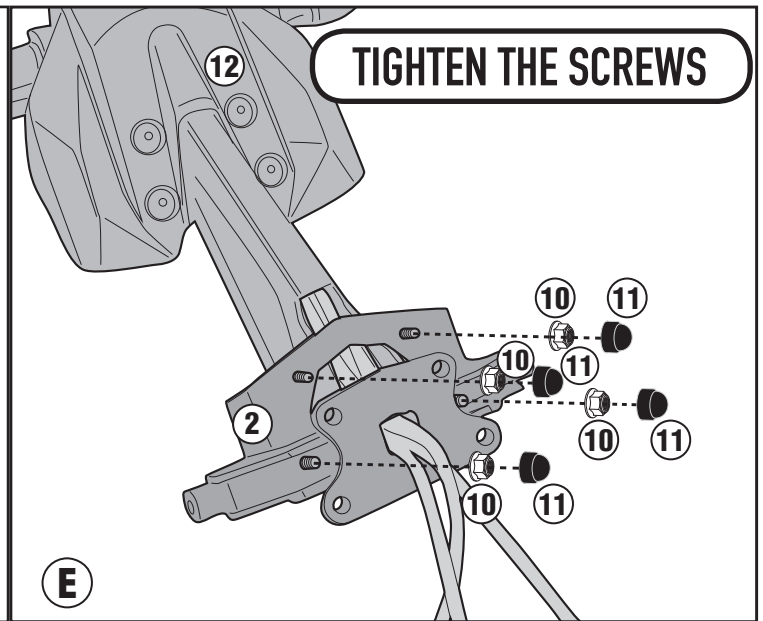

2139KIT - 2139KITK

KIT SPECIFICO - SPECIFIC KIT - KIT SPECIFIQUE - SPEZIFISCHES KIT - KIT ESPECÍFICO - KIT ESPECÍFICA

YAMAHA TRACER 900 (2018)/ TRACER 900 GT (2018)