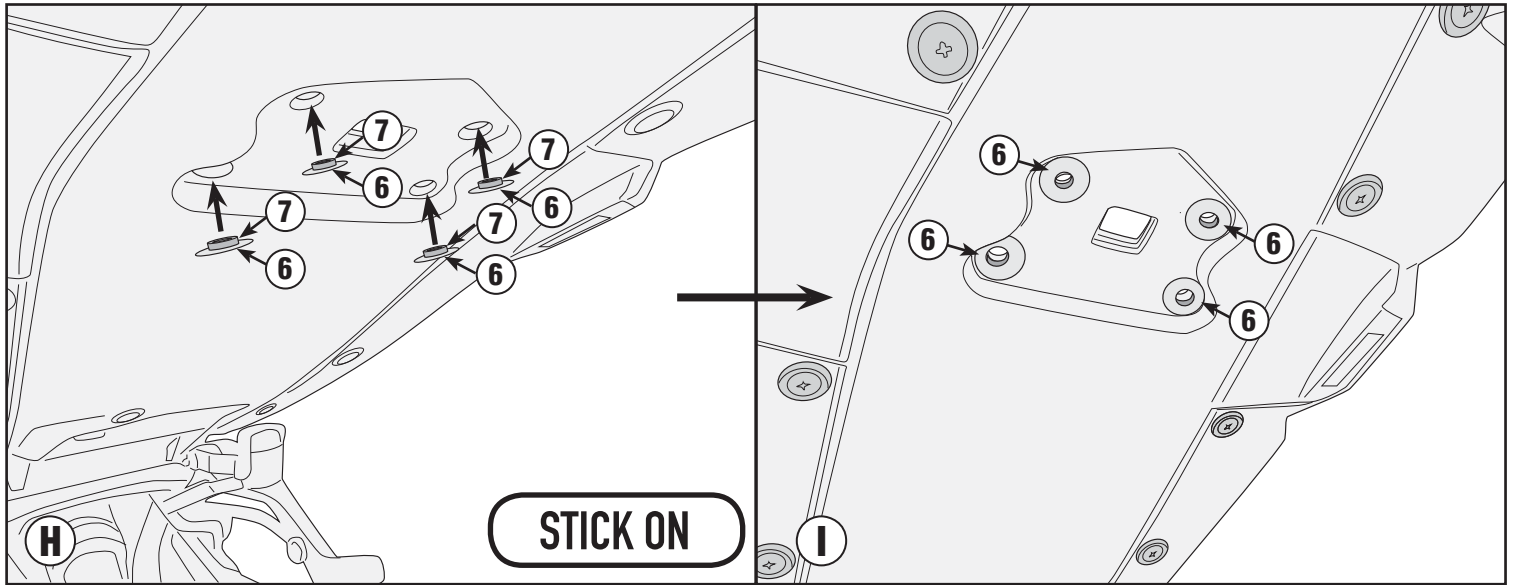

2139KIT - 2139KITK

KIT SPECIFICO - SPECIFIC KIT - KIT SPECIFIQUE - SPEZIFISCHES KIT - KIT ESPECÍFICO - KIT ESPECÍFICA

YAMAHA TRACER 900 (2018)/ TRACER 900 GT (2018)