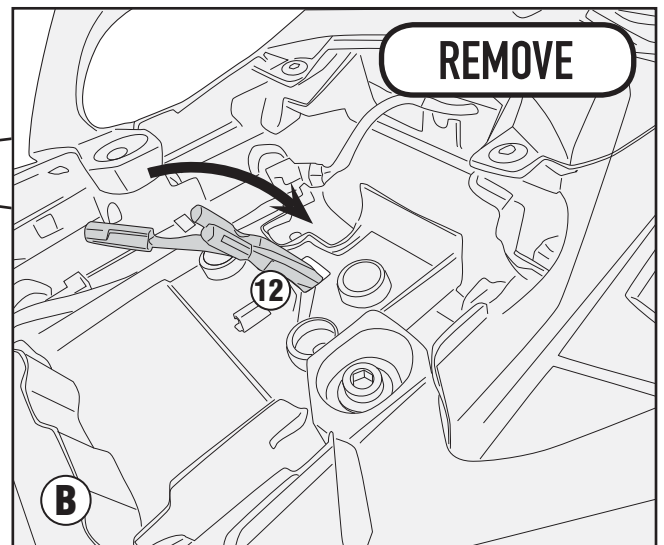

2139KIT - 2139KITK

KIT SPECIFICO - SPECIFIC KIT - KIT SPECIFIQUE - SPEZIFISCHES KIT - KIT ESPECÍFICO - KIT ESPECÍFICA

YAMAHA TRACER 900 (2018)/ TRACER 900 GT (2018)