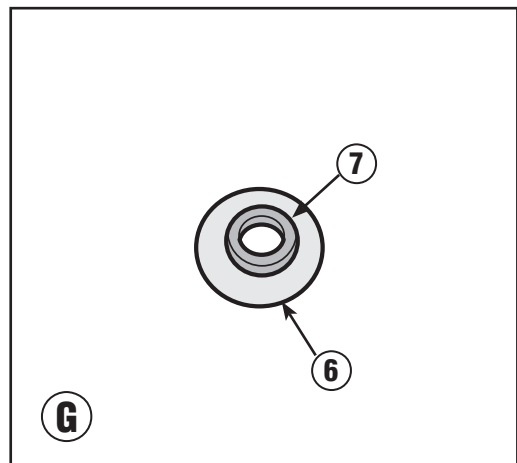

2139KIT - 2139KITK

KIT SPECIFICO - SPECIFIC KIT - KIT SPECIFIQUE - SPEZIFISCHES KIT - KIT ESPECÍFICO - KIT ESPECÍFICA

YAMAHA TRACER 900 (2018)/ TRACER 900 GT (2018)