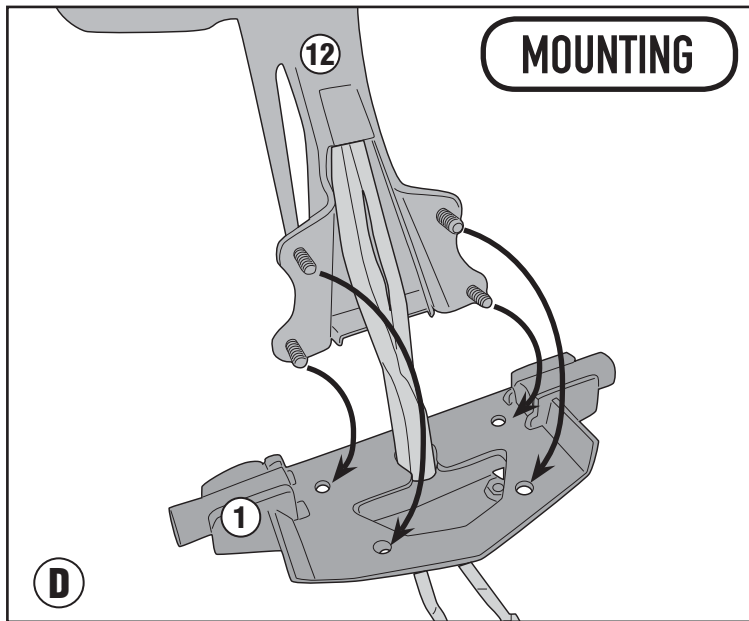

2139KIT - 2139KITK

KIT SPECIFICO - SPECIFIC KIT - KIT SPECIFIQUE - SPEZIFISCHES KIT - KIT ESPECÍFICO - KIT ESPECÍFICA

YAMAHA TRACER 900 (2018)/ TRACER 900 GT (2018)