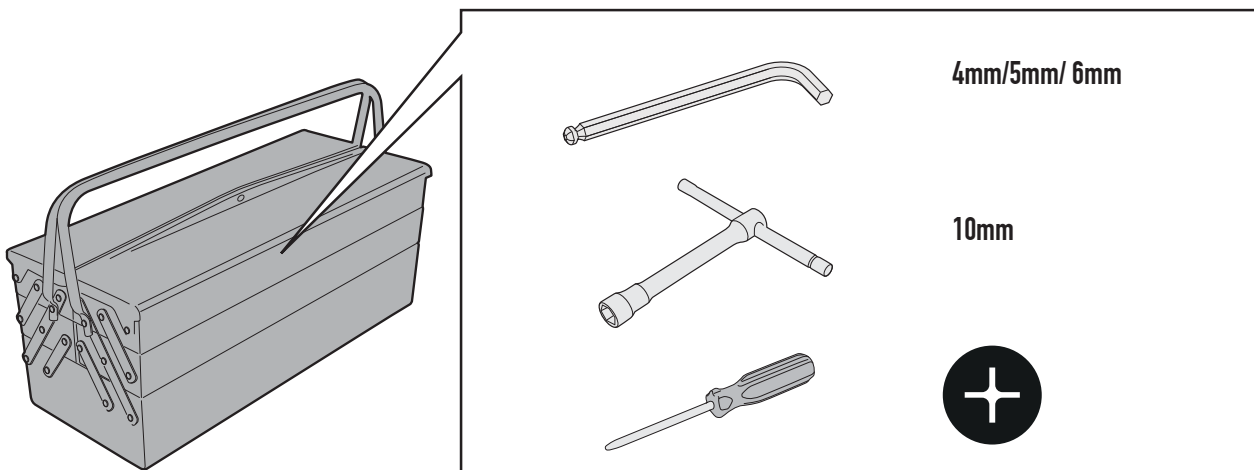

2139KIT - 2139KITK

KIT SPECIFICO - SPECIFIC KIT - KIT SPECIFIQUE - SPEZIFISCHES KIT - KIT ESPECÍFICO - KIT ESPECÍFICA

YAMAHA TRACER 900 (2018)/ TRACER 900 GT (2018)

N°	Descrizione	Caratteristiche	Codice	Quantità
1	Supporto Inferiore - Lower Support - Support Inférieur - Soporte Inferior - Untere Halterung - Suporte Inferior	-	GNB2134V	1
2	Supporto Interno Superiore - Inner Higher Support Support Interne Supérieur - Soporte Interno Superior Inner Höhere Unterstützung - Suporte Interno Superior	-	GL3878V	1
3	Vite - Screw Vis - Schraube Tornillo - Parafuso	TCEI M6x35	635TCEI	2
4	Vite - Screw Vis - Schraube Tornillo - Parafuso	TCEI M6x20	620TCEI	2
5	Rondella spaccata - Split washer Scheibe - Rondelle fendue Arandela seccionada - Arruela Dentada	Ø6	Z1063	4
6	Rondella adesiva - Adhesive washer Rondelle adhésive - Selbstklebende Unterlegscheibe Arandela adhesiva - Arruela adhesiva	-	Z2445	4
7	Distanziale - Spacer Entretoise - Distanzstueck Distanciador - Espaçador	Ø10x3 Foro 6,5mm	C10L3F6,5T	4
8	Distanziale - Spacer Entretoise - Distanzstueck Distanciador - Espaçador	Ø14x12 Foro 6,5mm	C14L12F6,5T	2
9	Distanziale - Spacer Entretoise - Distanzstueck Distanciador - Espaçador	Ø16x4 Foro 8,5mm	C16L4F8,5T	2
10	Dado - Bolt - Ecrou Mutter - Tuerca - Porca	Dado Autobloccante Flangiato Alto M6	6DADIAFLN	4
11	Tappo - Cap Fiche - Stecker Enchufe - Capa	-	10COP	4
12	Componenti Originali - Original Parts Parties Originales - Original Bauteile Componentes Originales - Componentes Originais	-	-	-
13	Particolari Inclusi Nel PLXR2139/PLR2139 Components Included In The PLXR2139/PLR2139 Pièces Incluses Dans PLXR2139/PLR2139 Die Einzelnen Teile Sind Bei PLXR2139/PLR2139 Despieces Incluidos En PLXR2139/PLR2139 Explodiu Incluido No PLXR2139/PLR2139	-	-	-

2139KIT - 2139KITK

KIT SPECIFICO - SPECIFIC KIT - KIT SPECIFIQUE - SPEZIFISCHES KIT - KIT ESPECÍFICO - KIT ESPECÍFICA

YAMAHA TRACER 900 (2018)/ TRACER 900 GT (2018)