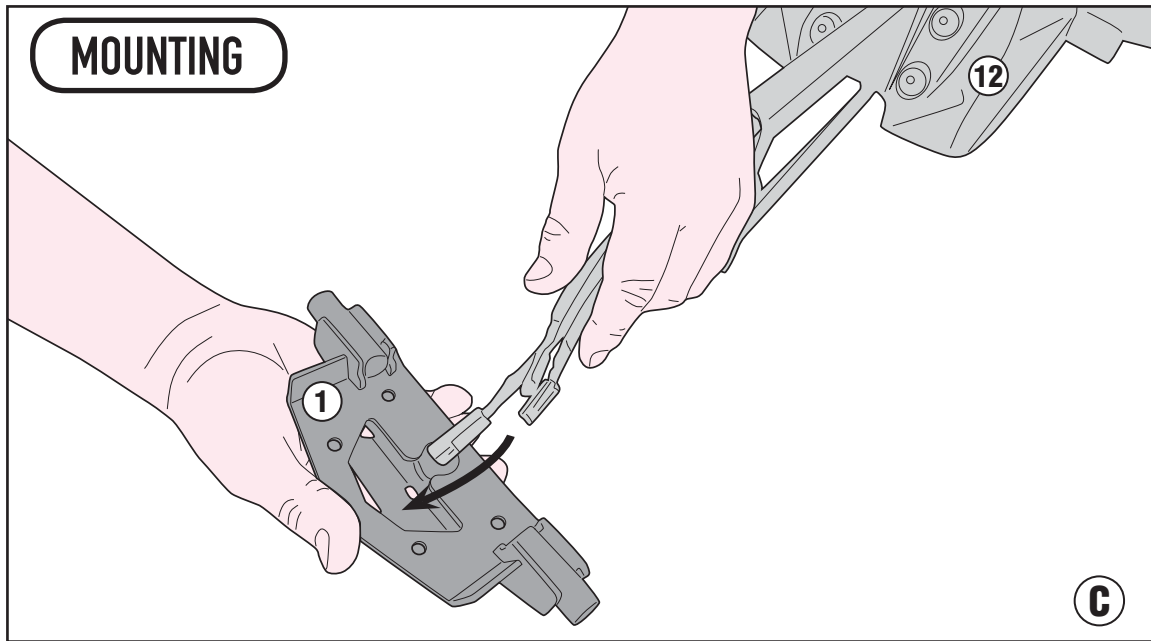

2139KIT - 2139KITK

KIT SPECIFICO - SPECIFIC KIT - KIT SPECIFIQUE - SPEZIFISCHES KIT - KIT ESPECÍFICO - KIT ESPECÍFICA

YAMAHA TRACER 900 (2018)/ TRACER 900 GT (2018)