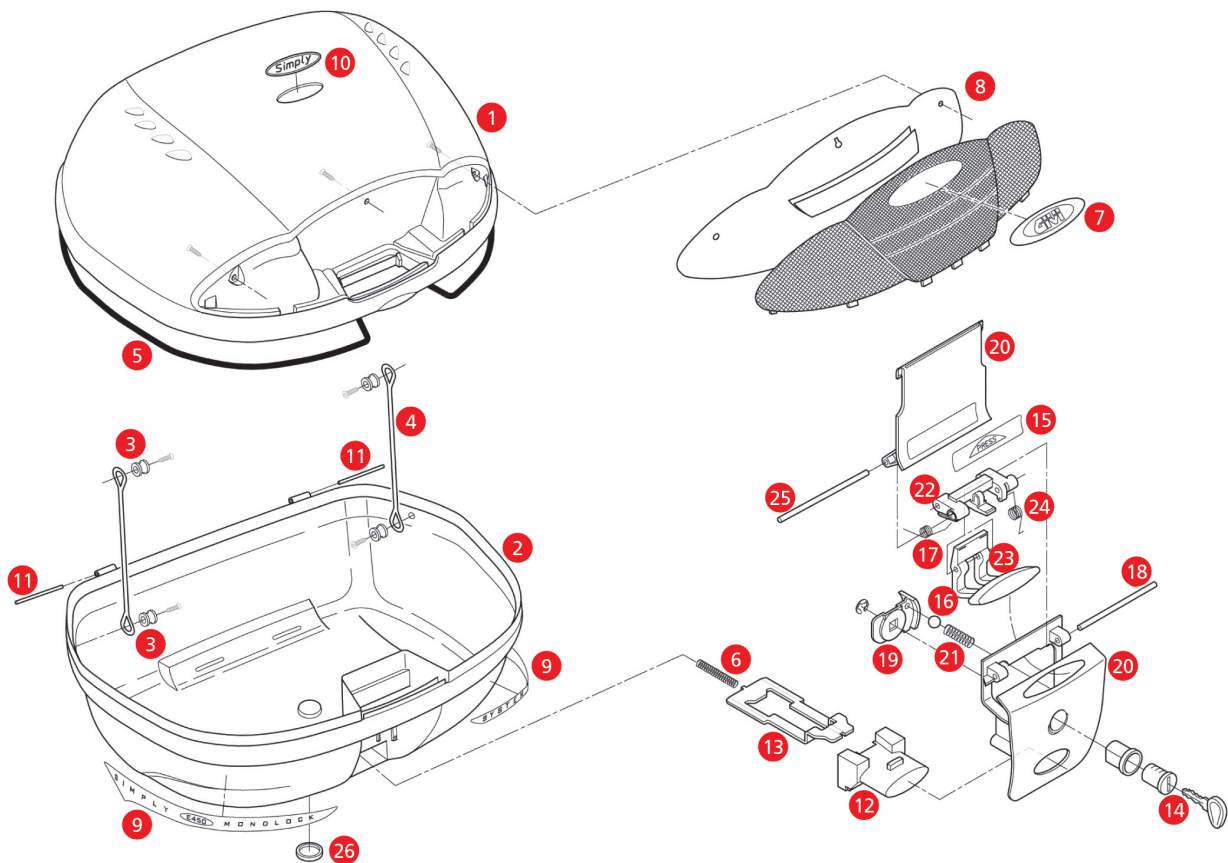

E450 Monolock

Nr. / N°	Art-Nr. / N° d'article	Beschreibung / Description
1	D9321-Z450CNM	Kofferdeckel schwarz / Couvercle noir
2	D9321-Z450FNM	Kofferunterteil schwarz / Fond noir
3	D9321-Z112R	Befestigungsbüchsen / Tenon fil retenue
4	D9321-Z115R	Fangband für Kofferdeckel / Fil de retenue
5	D9321-Z159R	Dichtung / Joint d'étanchéité
6	D9321-Z191R	Riegelfeder / Ressort button
7	D9321-Z451	Logo GIVI
8	D9321-Z1234	Reflektor mit weisser Hintergrundfolie / Réflecteur avec sous plaque blanche
9	D9321-Z457	Aufkleber / Autocollant
10	D9321-Z458R	Logo Simply
11	D9321-Z590R	Bolzen für Kofferdeckel 2 Stk. / Axe ferm. couvercle 2 pièces
12	D9321-Z645R	Druckknopf rot / Bouton poussoir rouge
13	D9321-Z762NR	Bolzen / Axe
14	D9321-Z140	Schlosssatz rot / Lock set rouge
15	D9321-Z409R	Namensschild / Etiquette nominale
16	D9321-Z630	Stahlkugel 6mm / Bille d'acier 6mm
17	D9321-Z632R	Feder / Ressort
18	D9321-Z637R	Stahlstift 75mm / poteaux d'acier 75mm
19	D9321-Z640R	Schloss Platte (Standard) / Lock plate (Standard)
19	D9321-Z4513R	Schloss Platte (security) / Lock plate (security)
20	D9321-Z641NR	Verschlussplatte / Fermeture noir
21	D9321-Z648	Zylinderfeder / Ressort cylindrique
22	D9321-Z643R	Verbindungswippe für Verschluss rot / Bielle rouge
23	D9321-Z644R	Druckknopf rot / Bouton blocage bielle rouge
24	D9321-Z647R	Torsionsfeder für Verbindungswippe / Ressort à torsion
25	D9321-Z721R	Stahlstift für Verschlussklappe 4x85mm / Axe 4x85mm
26	D9321-Z1235	Injektionsabdeckkappe / Bouchon couvre injection
	D9321-Z358	Lichtplatte / Circuit avec ampoules
	D9321-Z641NM	Verschlussblock komplett schwarz / Bloc fermeture complet