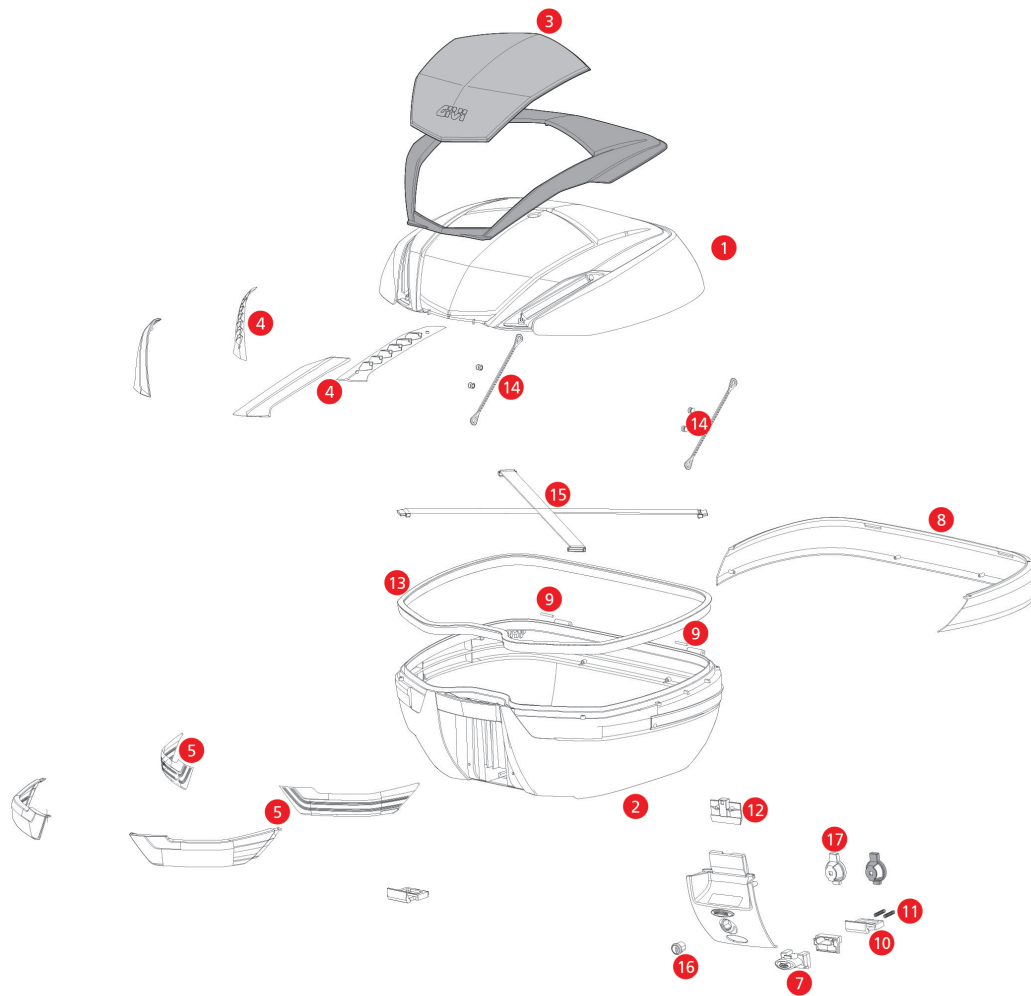

V47 Monokey

Nr. / N°	Art-Nr. / N° d'article	Beschreibung / Description
1	D9321-ZV47CNM	Kofferdeckel / Couverture noir
1	D9321-ZV47CNTM	Kofferdeckel Tech Vers. / Couverture Tech Vers.
2	D9321-ZV47FNM	Kofferunterteil schwarz / Fond noir
2	D9321-ZV47FNTM	Kofferunterteil Tech Vers. / Fond noir Tech Vers.
3	D9321-Z4706OXCR	Alu-Cover eloxiert für Cover / Plaquage aluminium
3	D9321-Z4707R	Deckel mit Carbon-Finish Textur / Plaquage texture carbon
4	D9321-Z4703R	Reflektor + Bremslichthalterung / Réflecteur rouge + Parabole
4	D9321-Z4703FR	Reflektor silber + Bremslichthalterung Tech Vers. / Réflecteur couleur argent + Parabole Tech Vers.
5	D9321-Z4702R	Zierleisten rot + Folie silber / Liston couleur rouge + Parabole
5	D9321-Z4702FR	Zierleisten silber + Folie silber Tech Vers. / Liston couleur argent + Parabole Tech Vers.
7	D9321-Z1983R	Druckknopf für Verschluss / Bouton poussoir rouge
7	D9321-Z645CR	Druckknopf silber Tech Vers. / Bouton blocage bielle Tech Vers.
8	D9321-Z4701A900R	Dekorleiste silber für Kofferunterteil / Bande postérieur argent
9	D9321-Z590R	Bolzen für Kofferdeckel 2 Stk. / Axe ferm. couvercle 2 pièces
10	D9321-Z106	Bolzen / Axe
11	D9321-Z109	Feder / Ressort
12	D9321-Z3012R	Verschluss System / Lock System
13	D9321-Z790R	Kofferdichtung / Joint couvercle
14	D9321-Z115R	Fangband für Kofferdeckel / Fil de retenue
15	D9321-Z285NEWR	Elastikgurt / Sangles intérieures
16	D9321-SL101	Schlosssatz Security Lock 1 Stk. / Barillet de serrure Security Lock 1 pièce
17	D9321-Z4512R	Verschlussplatte (security) / Lock plate (security)
	D9321-Z3007NTV47	Verschlussblock silber / Bloc fermeture argent
	D9321-Z3007NV47M	Verschlussblock schwarz / Bloc fermeture noir