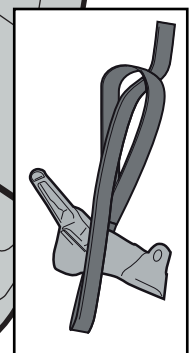

UT806_BORSA DA SELLA

BORSA SELLA 65LT - SEAT BAG 65LT - SACOCHE DE SELLE 65LT - SATTeltasche 65LT - BOLSA PARA SILLÍN 65 LITRES

N°	Descrizione	Caratteristiche	Codice	Quantità	
1	Cinghie con loop - Belts with loop	-	-	4	
2	Tracolla - Shoulder strap	-	-	1	

UT806_BORSA DA SELLA

BORSA SELLA 65LT - SEAT BAG 65LT - SACOCHE DE SELLE 65LT - SATTeltasche 65LT - BOLSA PARA SILLÓN 65 LITRES