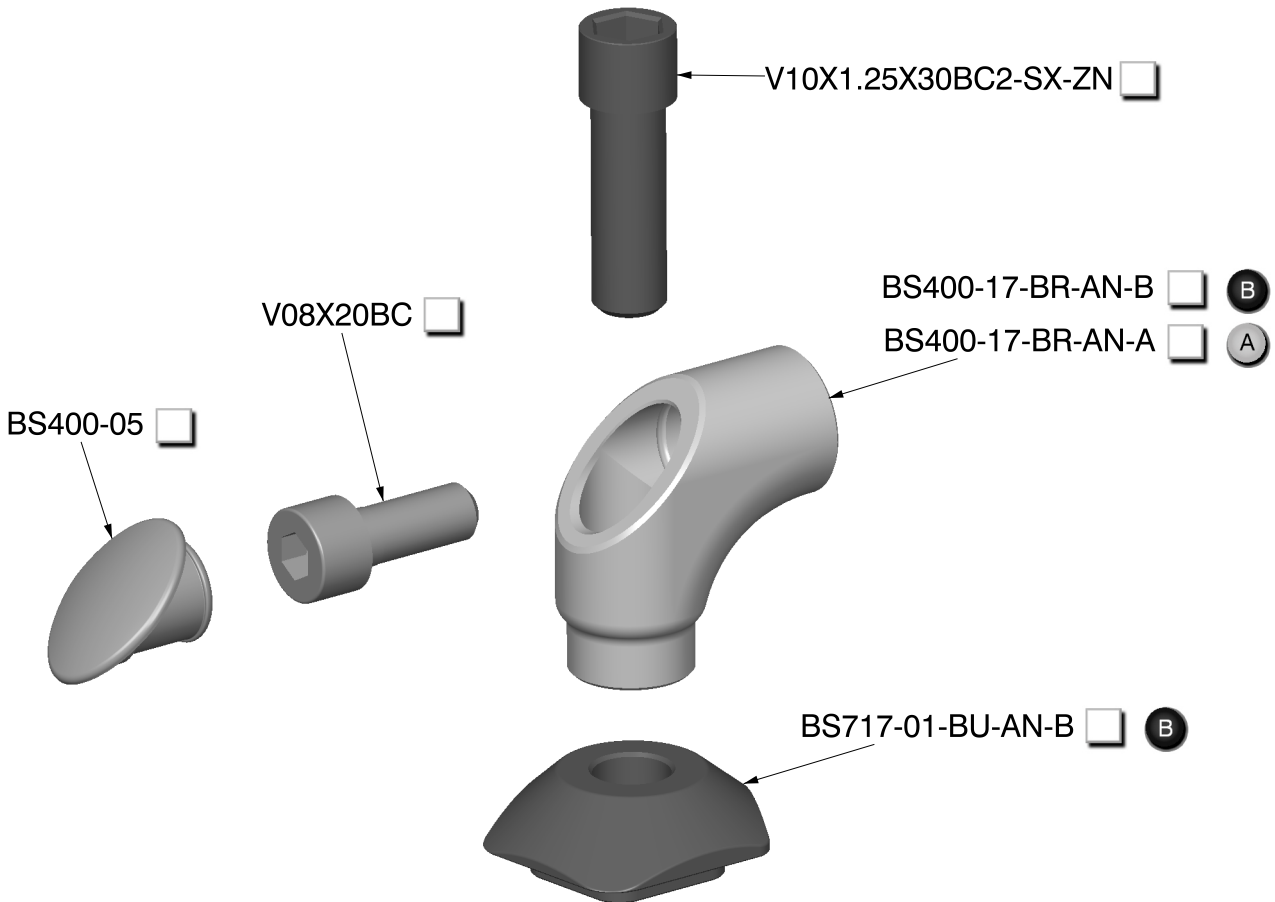

rizoma

PART NUMBER :

BS417

NAME : Adattatore specchietto DX per Ducati
Multistrada 1200S
RH Mirror adapter for Ducati
Multistrada 1200S

SPARE PARTS - RICAMBI CLIENTE - ERSATZTEILE
PIEZAS DE REPUESTO - PECAS SOBRESSALENTES

DIMENSIONI D'INGOMBRO
DIMENSIONS OF ENCUMBRANCE