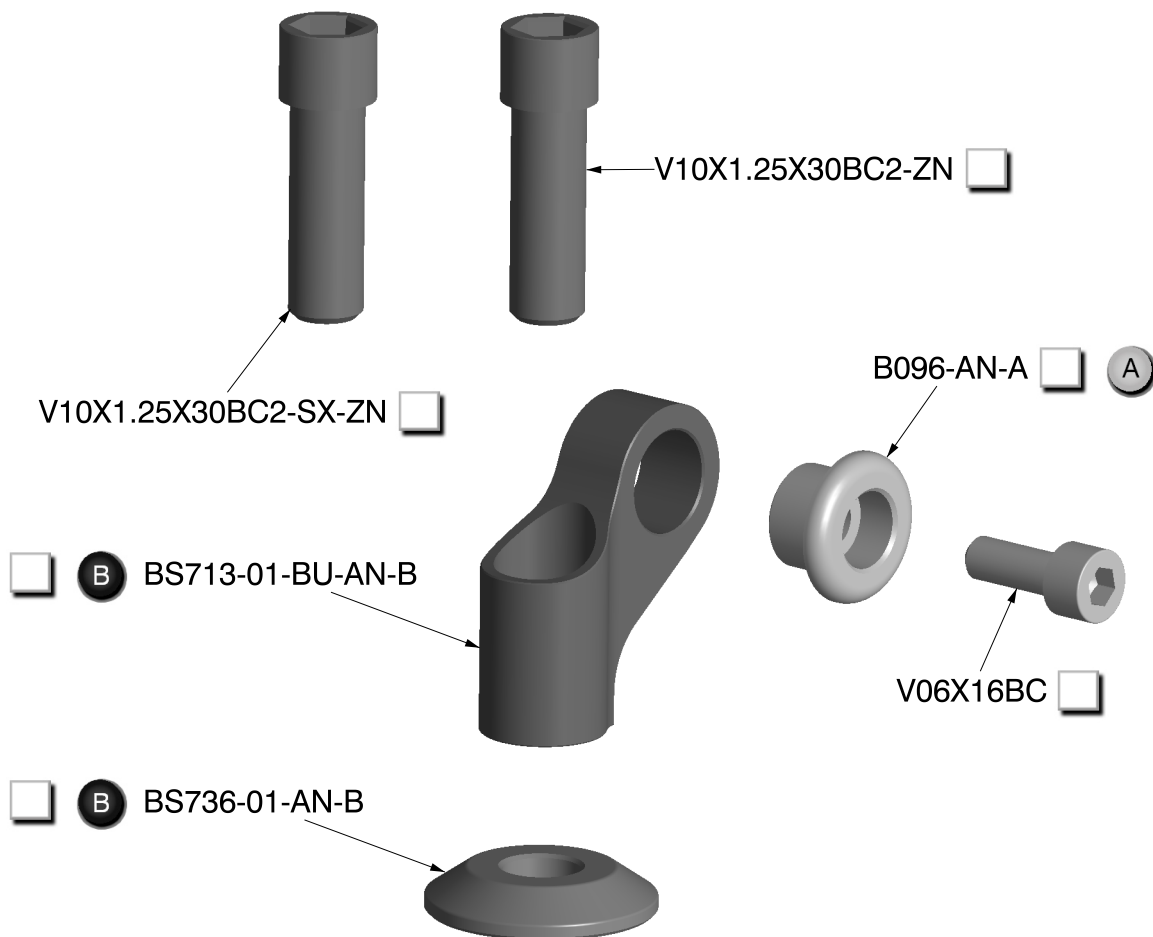

rizoma

PART NUMBER:

BS736

NAME:

Adattatori specchietto Ducati Multistrada 2015
Mirror adapter Ducati Multistrada 2015

SPARE PARTS - RICAMBI CLIENTE - ERSATZTEILE
PIEZAS DE REPUESTO - PECAS SOBRESSALENTES

DIMENSIONI D'INGOMBRO
DIMENSIONS OF ENCUMBRANCE