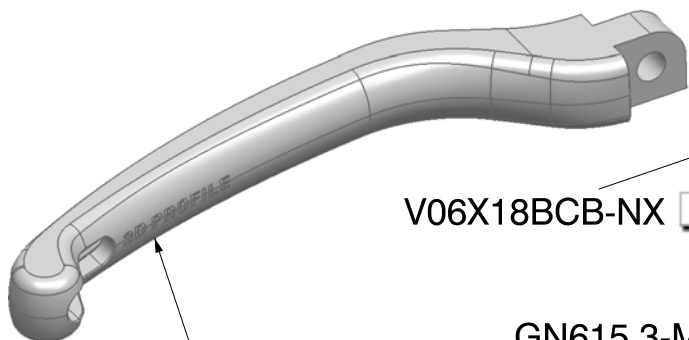

rizoma

PART NUMBER:

LBJ205

NAME:

Leva freno
Brake lever

SPARE PARTS - RICAMBI CLIENTE - ERSATZTEILE
PIEZAS DE REPUESTO - PECAS SOBRESSALENTES

LBJ205 (Leva freno completa)
(Complete brake lever)

B LBJ205-02-BU-BR-AN-B

R225

B245

R221-NX **B**

R226

LBJ205-01-BU-BR-AN-B **B**

LBJ001-01-BR-AN-A **A**

LBJ001-01-BR-AN-B **B**

LBJ001-01-BR-AN-G **G**