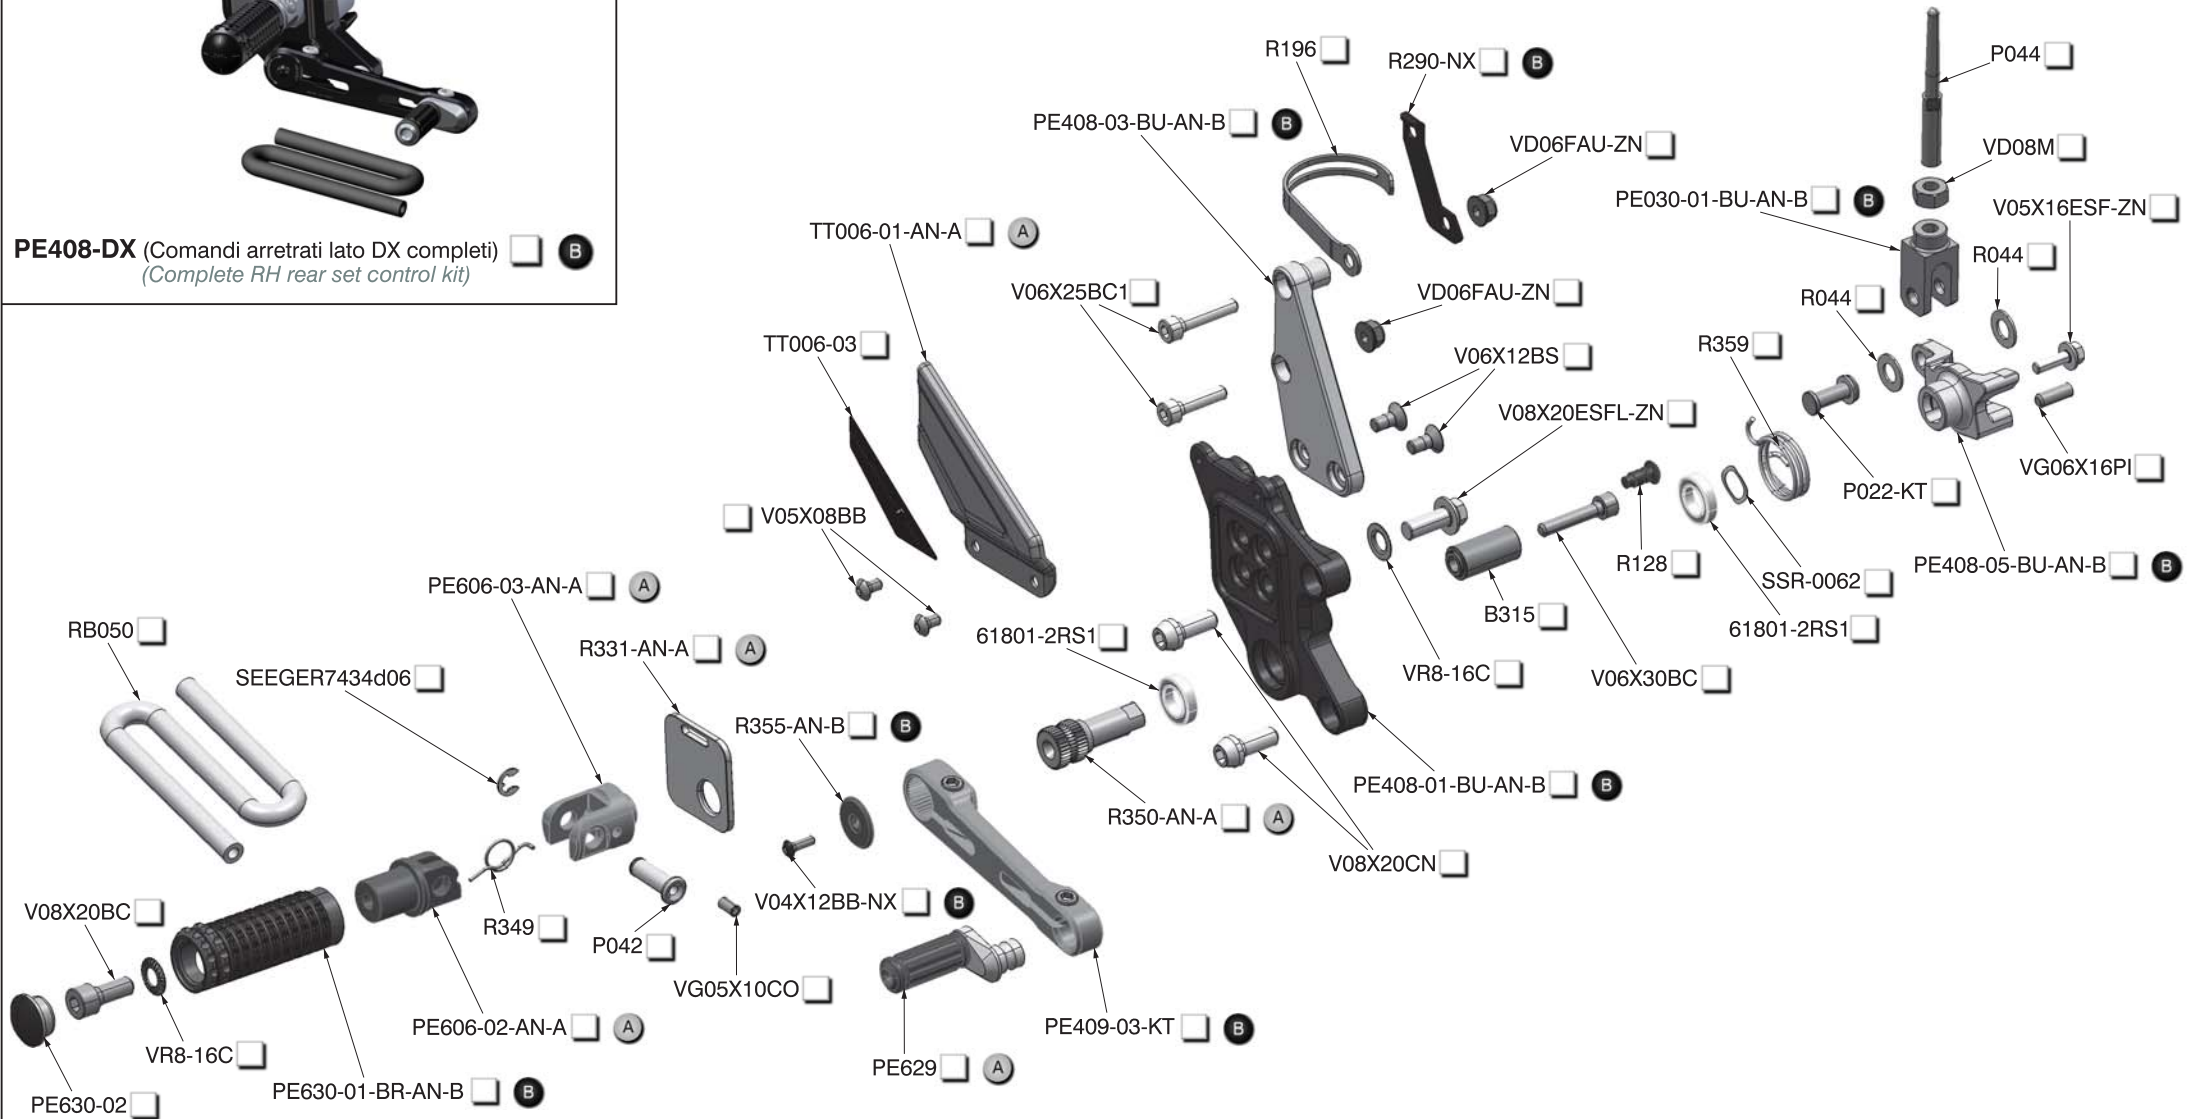

PE408-DX (Comandi arretrati lato DX completi) **B**
 (Complete RH rear set control kit)

PART NUMBER:
PE408

NAME:
 Comandi arretrati
 Rear set control kit

SPARE PARTS - RICAMBI CLIENTE - ERSATZTEILE
 PIEZAS DE REPUESTO - PECAS SOBRESALENTES

PE408-SX (Comandi arretrati lato SX completi) **B**
(Complete LH rear set control kit)