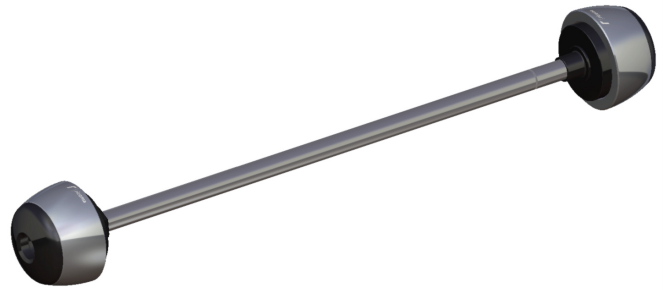

rizoma

PART NUMBER:

PW305

NAME:

Protezione forcella anteriore
Wheel guard

SPARE PARTS - RICAMBI CLIENTE - ERSATZTEILE
PIEZAS DE REPUESTO - PECAS SOBRESSALENTES

PW305 (Protezione forcella anteriore completa)
(Complete wheel guard)

LATO SINISTRO/ LEFT SIDE

PW303-13

V06X20BC1

VR06D

PW303-12-BR-AN-A A

PW303-12-BR-AN-V V

PW303-02

P030