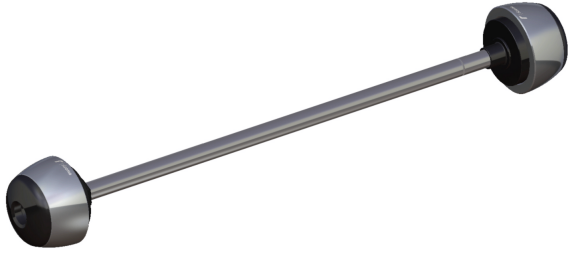

rizoma

PART NUMBER:

PW305

NAME:

Protezione forcella anteriore
Wheel guard

SPARE PARTS - RICAMBI CLIENTE - ERSATZTEILE
PIEZAS DE REPUESTO - PECAS SOBRESSALENTES

PW305 (Protezione forcella anteriore completa)
(Complete wheel guard)

LATO SINISTRO/ LEFT SIDE

PW303-13

V06X20BC1

VR06D

PW303-12-BR-AN-A A

PW303-12-BR-AN-V V

PW303-02

P030