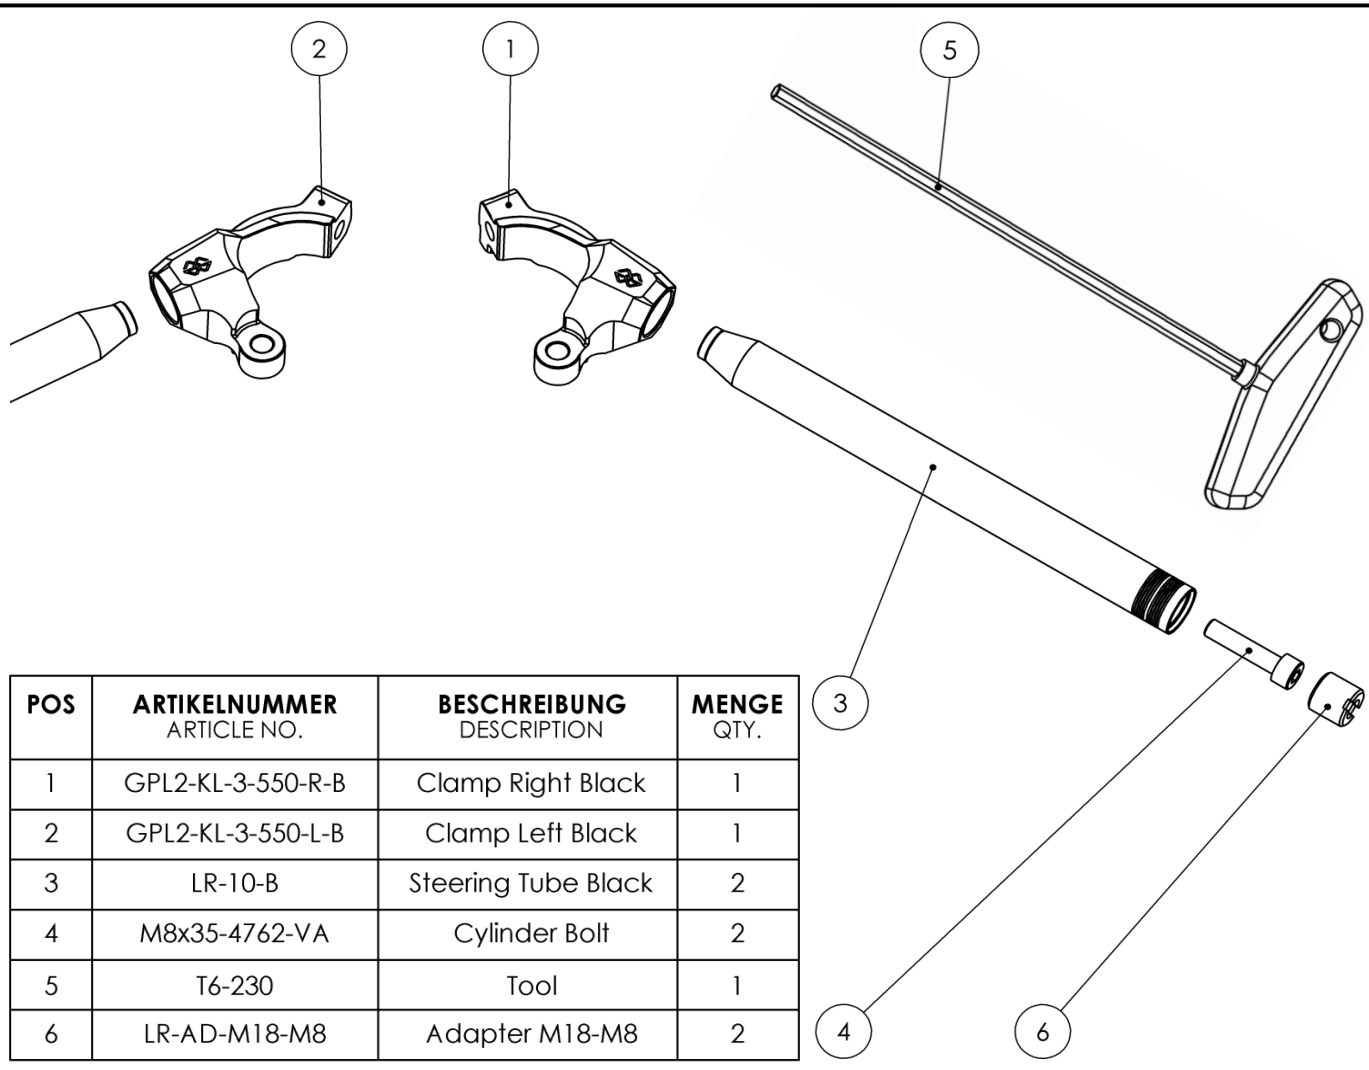

GPL2-550-STREET

Anbauanleitung / Manual

GILLES

ES WIRD EMPFOHLEN DEN ARTIKEL VON EINER FACHWERKSTATT INSTALLIEREN ZU LASSEN!

Allgemeine Hinweise

- Ein unsicher aufgestelltes Motorrad kann bei den folgenden Arbeiten umfallen! Achten Sie darauf, dass das Fahrzeug sicher steht.
- Kinder und Tiere aus dem Arbeitsbereich fernhalten.
- Schmuck (Uhr, Ringe, Ketten, etc.) vor Arbeitsbeginn ablegen. Es besteht Unfallgefahr durch Hängenbleiben
- Die Montage und Funktion bezieht sich ausschliesslich auf Serienmotorräder.
- Nach Montage des Produkts durch eine Werkstatt, ist diese Anbauanleitung dem Kunden auszuhändigen.
- Bewahren Sie die Anbauanleitung sorgfältig auf.

INSTALLATION RECOMMENDED BY AN OFFICIAL WORKSHOP OR DEALER!

General instructions

- Please ensure the motorcycle is adequately secured before commencing work.
- Always make sure that the motorcycle is stable and firmly supported.
- Keep children and pets away from the work zone.
- Remove all items of personal jewellery (rings, chains, wristwatch, etc.) before commencing work.
- The fitment instructions relate only to the fitment on a standard motorcycle.
- If a technician is installing the parts please ensure these instructions are passed to the owner.
- Please keep the instruction manual at a safe place.

GPL2-550-STREET

Anbauanleitung / Manual