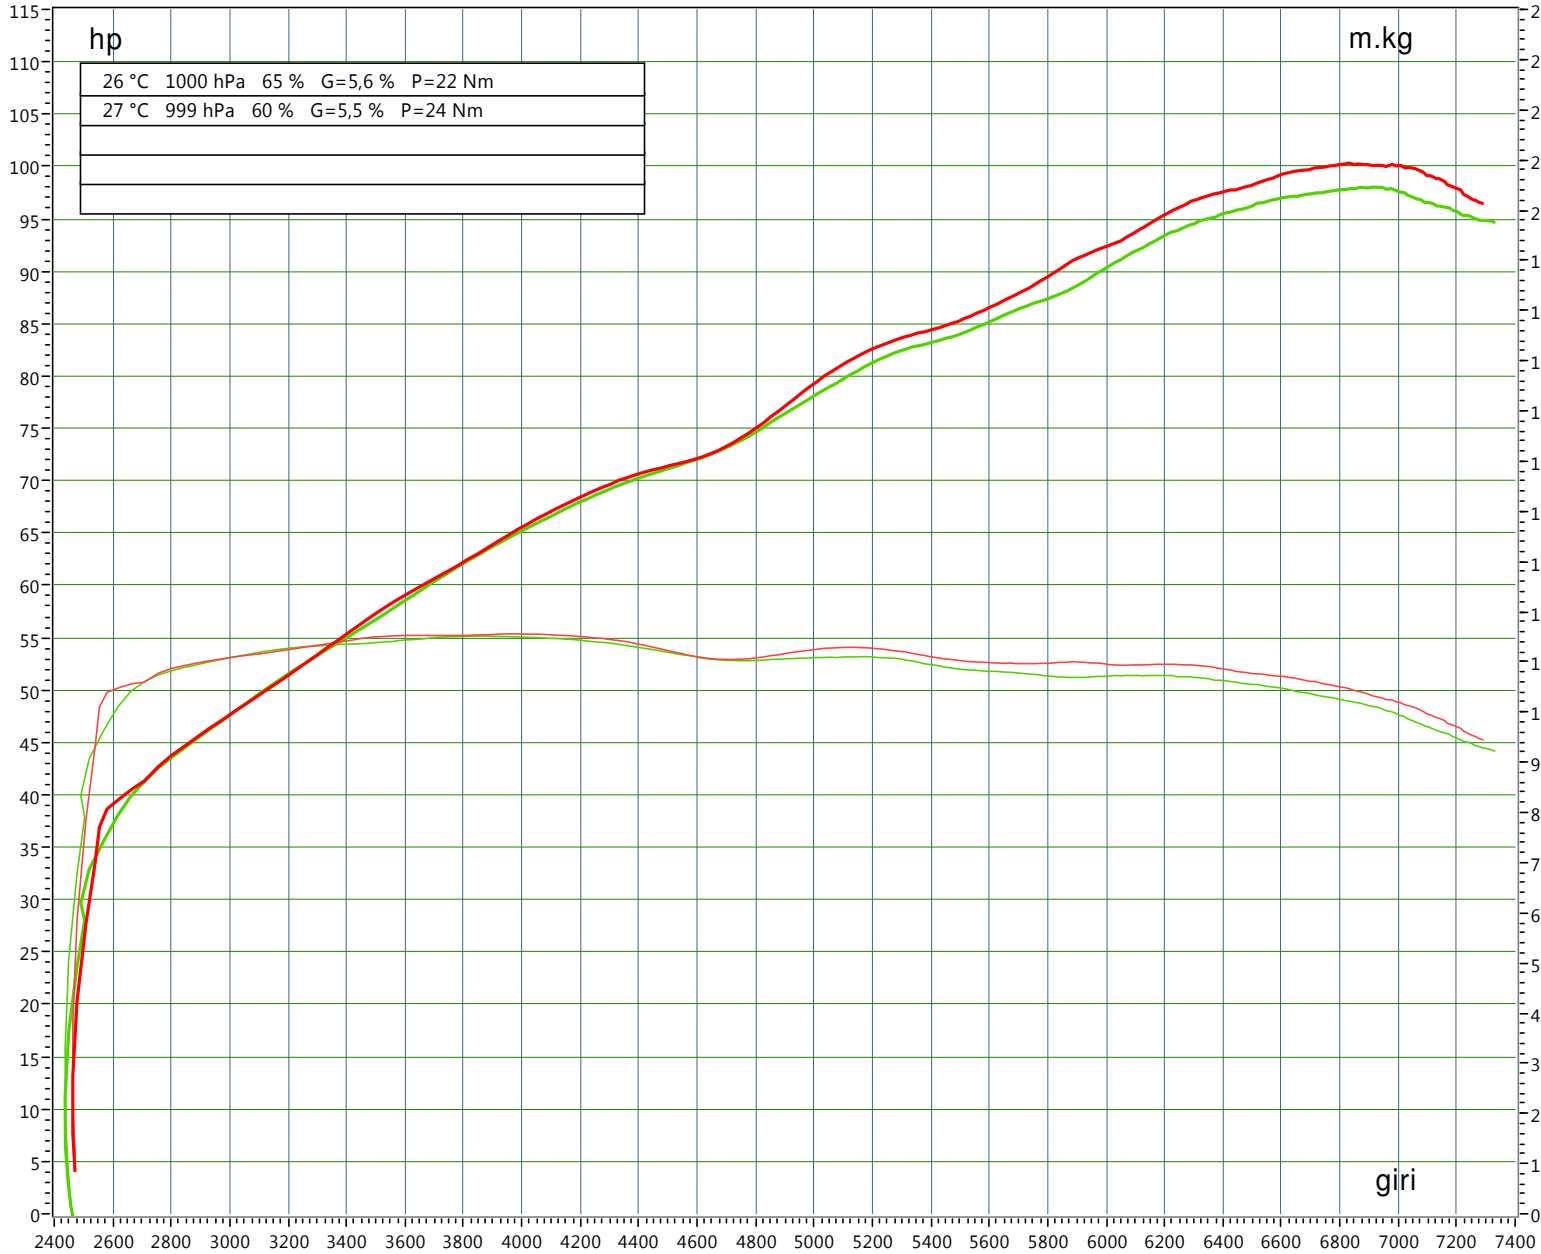

ZARD  
Via Nazionale 11  
14011 Baldichieri d'Asti (AT)

speed twin 1200	2019.07.27 08.13.02
ZARD slip on CONICO omo	
98,6 hp - 6947 giri	11,7 m.kg - 3684 giri
<b>Albero</b>	<b>CE 95/1</b>
speed twin 1200	2019.07.27 09.12.16
std	
98,0 hp - 6914 giri	11,5 m.kg - 3835 giri
<b>Albero</b>	<b>CE 95/1</b>
0,0 hp - 0 giri	0,0 m.kg - 0 giri
<b>Albero</b>	<b>CE 95/1</b>
0,0 hp - 0 giri	0,0 m.kg - 0 giri
<b>Albero</b>	<b>CE 95/1</b>
0,0 hp - 0 giri	0,0 m.kg - 0 giri
<b>Albero</b>	<b>CE 95/1</b>

ZARD  
Via Nazionale 11  
14011 Baldichieri d'Asti (AT)

speed twin 1200	2019.07.27 08.38.41
ZARD slip on CONICO racing	
100,3 hp - 6832 giri	11,6 m.kg - 3986 giri
<b>Albero</b>	<b>CE 95/1</b>
speed twin 1200	2019.07.27 09.12.16
std	
98,0 hp - 6914 giri	11,5 m.kg - 3835 giri
<b>Albero</b>	<b>CE 95/1</b>
0,0 hp - 0 giri	0,0 m.kg - 0 giri
<b>Albero</b>	<b>CE 95/1</b>
0,0 hp - 0 giri	0,0 m.kg - 0 giri
<b>Albero</b>	<b>CE 95/1</b>
0,0 hp - 0 giri	0,0 m.kg - 0 giri
<b>Albero</b>	<b>CE 95/1</b>