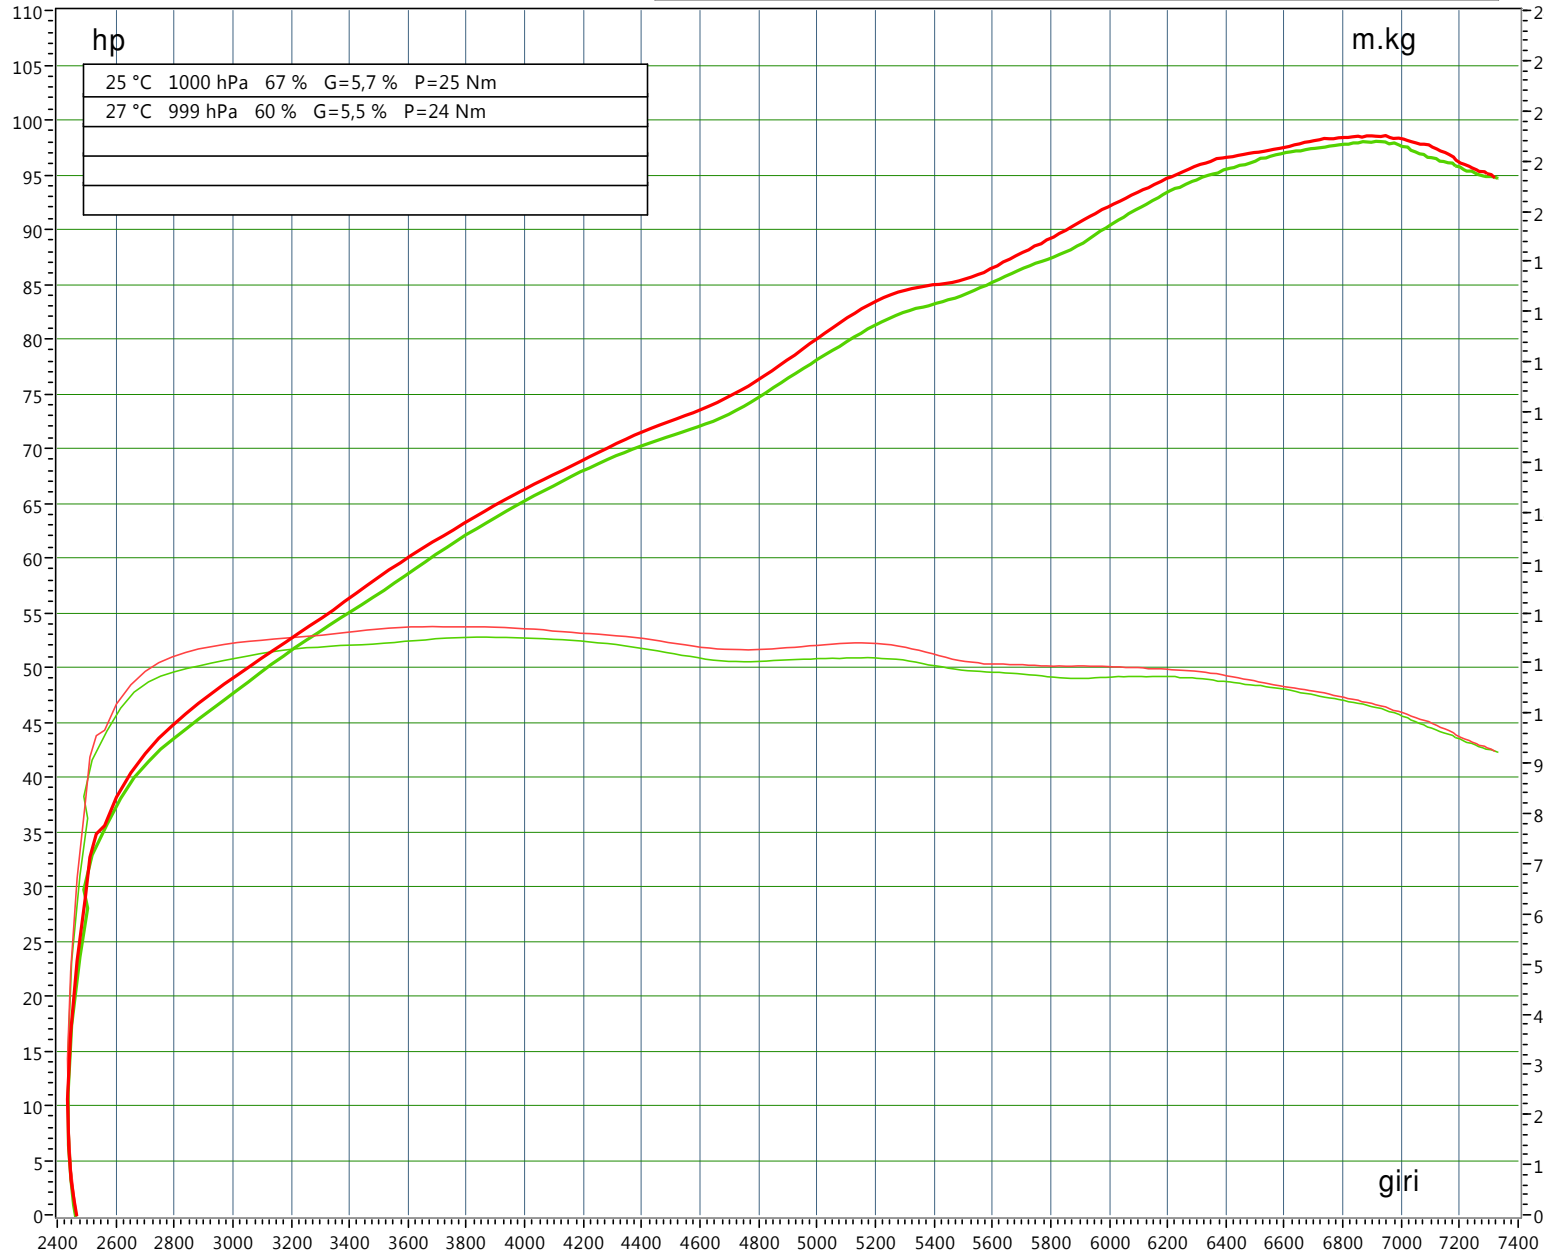

ZARD  
Via Nazionale 11  
14011 Baldichieri d'Asti (AT)

speed twin 1200	2019.07.27 08.13.02
ZARD slip on CONICO omo	
98,6 hp - 6947 giri	11,7 m.kg - 3684 giri
<b>Albero</b>	<b>CE 95/1</b>
speed twin 1200	2019.07.27 09.12.16
std	
98,0 hp - 6914 giri	11,5 m.kg - 3835 giri
<b>Albero</b>	<b>CE 95/1</b>
0,0 hp - 0 giri	0,0 m.kg - 0 giri
<b>Albero</b>	<b>CE 95/1</b>
0,0 hp - 0 giri	0,0 m.kg - 0 giri
<b>Albero</b>	<b>CE 95/1</b>
0,0 hp - 0 giri	0,0 m.kg - 0 giri
<b>Albero</b>	<b>CE 95/1</b>

ZARD  
Via Nazionale 11  
14011 Baldichieri d'Asti (AT)

speed twin 1200	2019.07.27 08.38.41
ZARD slip on CONICO racing	
100,3 hp - 6832 giri	11,6 m.kg - 3986 giri
<b>Albero</b>	<b>CE 95/1</b>
speed twin 1200	2019.07.27 09.12.16
std	
98,0 hp - 6914 giri	11,5 m.kg - 3835 giri
<b>Albero</b>	<b>CE 95/1</b>
0,0 hp - 0 giri	0,0 m.kg - 0 giri
<b>Albero</b>	<b>CE 95/1</b>
0,0 hp - 0 giri	0,0 m.kg - 0 giri
<b>Albero</b>	<b>CE 95/1</b>
0,0 hp - 0 giri	0,0 m.kg - 0 giri
<b>Albero</b>	<b>CE 95/1</b>